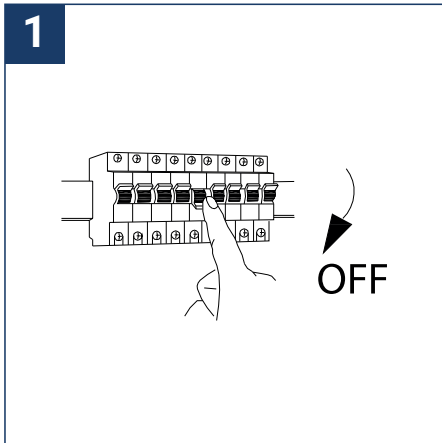

Réglage usine : 3000K
Factory setting: 3000K

Changer la collerette / Change the bezel