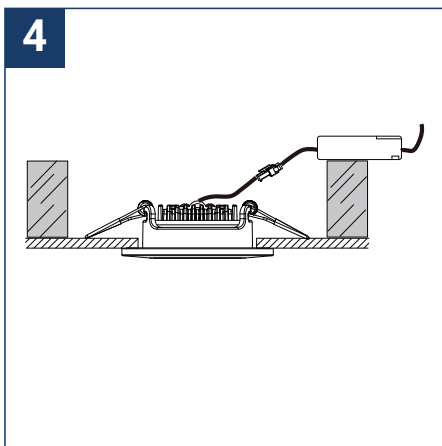

Réglage usine : 3000K
Factory setting: 3000K

Changer la collerette / Change the bezel