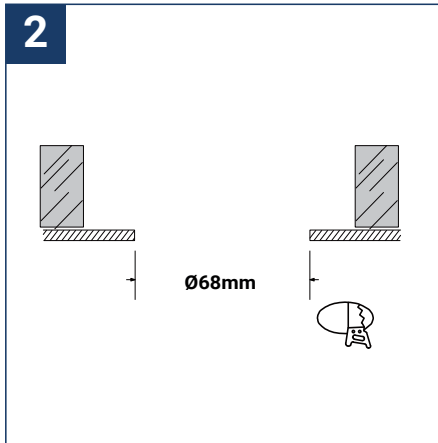

Réglage usine : 3000K
Factory setting: 3000K

Changer la collerette / Change the bezel