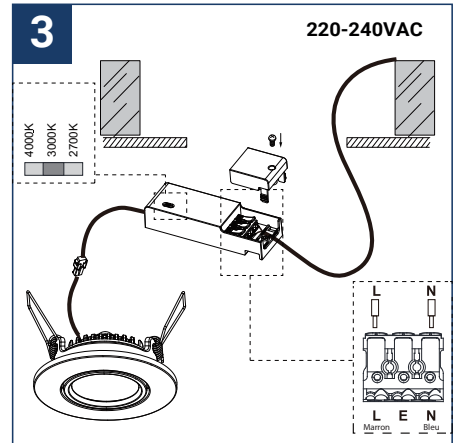

Réglage usine : 3000K
Factory setting: 3000K

Changer la collerette / Change the bezel