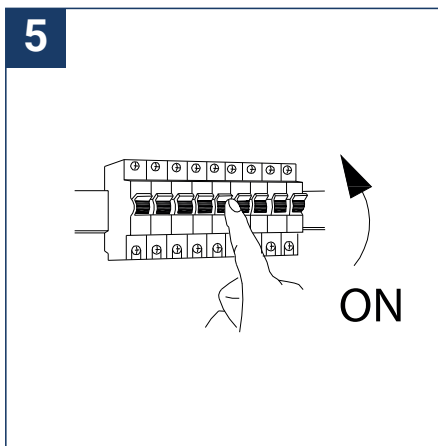

Réglage usine : 3000K
Factory setting: 3000K

Changer la collerette / Change the bezel