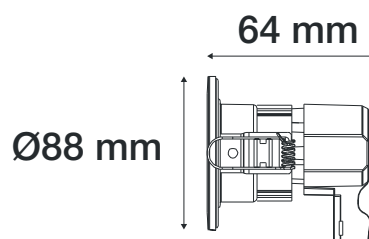

Puissance absorbée : 6W

Puissance restituée : ~60W

Dimmable : Oui (Coupure de phase)

Dimensions (Ø x H) : Ø88 x 64 mm

Diamètre de perçage : Ø68 mm

Emballage : Boite

EAN : 3701124426765

Spot recouvrable avec isolant déroulé et pulsé

Maintien du flux : L_{70} 50'000h B_{50}

ON/OFF > 100 000

Facteur de survie : F10

Indice de protection IP : IP65/20

Indice de protection IK : IK08

Poids Net : 0,180 kg

Dimensions

Effectuer le changement de température de couleur uniquement lorsque le produit n'est pas sous tension