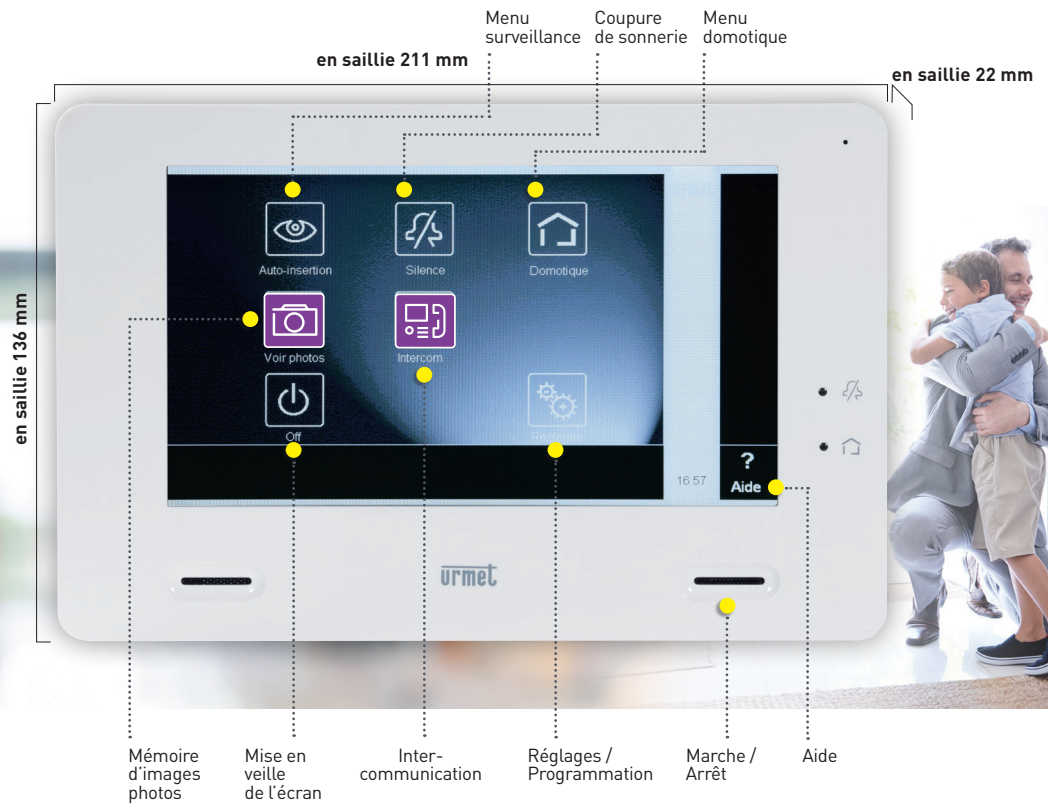

MINI NOTE + MAINS-LIBRES ÉCRAN TACTILE 7"

8 commandes domotiques Yokis intégrées

RÉF. du kit : 1722/95

urmet
FRANCE

LE MINI KIT AVEC
FONCTIONS DOMOTIQUES
INTÉGRÉES

Existe en kit
2 familles

Réf. 1722/96

- Moniteur avec écran tactile 7"
- Mémoire d'images photos
- 8 actions domotiques avec possibilité de programmation hebdomadaire (lumières, volets roulants)
- Option : transfert des appels CALLME du moniteur au smartphone

Demandez votre interphone vidéo à votre installateur.
Pour plus d'informations rendez-vous sur le site www.kitnote.fr

en saillie 24 mm
encastrée 45 mm

en saillie 99 mm
encastrée 120 mm

Faible épaisseur
24 mm pour pose en
saillie sans dégradation
du mur extérieur
(kit d'encastrement
en option)

IK
07

IP
55

en saillie 180 mm
encastrée 200 mm

Touche d'appel
rétro-éclairée

Existe en kit
2 familles

Réf. 1722/96

LES + PRODUITS

- 2 fils intégral / câblage gâche et portail direct sur la plaque de rue
 - Mémoire d'images photos
 - Intercommunication
 - Domotique YOKIS : pilotage complet d'un seul clic
 - Option CALLME : transfert d'appels du moniteur vers le smartphone (1722/58A)
- CALLME inclus : kit réf 1722/958**