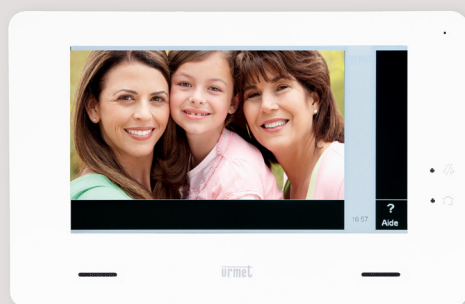

MINI NOTE + MAINS-LIBRES ÉCRAN TACTILE 7"

8 commandes domotiques Yokis intégrées

RÉF. du kit : 1722/95

urmet
FRANCE

LE MINI KIT AVEC
FONCTIONS DOMOTIQUES
INTÉGRÉES

Existe en kit
2 familles

Réf. 1722/96

- Moniteur avec écran tactile 7"
- Mémoire d'images photos
- 8 actions domotiques avec possibilité de programmation hebdomadaire (lumières, volets roulants)
- Option : transfert des appels CALLME du moniteur au smartphone

Demandez votre interphone vidéo à votre installateur.
Pour plus d'informations rendez-vous sur le site www.kitnote.fr

en saillie 24 mm
encastrée 45 mm

en saillie 99 mm
encastrée 120 mm

Faible épaisseur
24 mm pour pose en
saillie sans dégradation
du mur extérieur
(kit d'encastrement
en option)

IK
07

IP
55

en saillie 180 mm
encastrée 200 mm

Touche d'appel
rétro-éclairée

Existe en kit
2 familles

Réf. 1722/96

LES + PRODUITS

- 2 fils intégral / câblage gâche et portail direct sur la plaque de rue
 - Mémoire d'images photos
 - Intercommunication
 - Domotique YOKIS : pilotage complet d'un seul clic
 - Option CALLME : transfert d'appels du moniteur vers le smartphone (1722/58A)
- CALLME inclus : kit réf 1722/958**