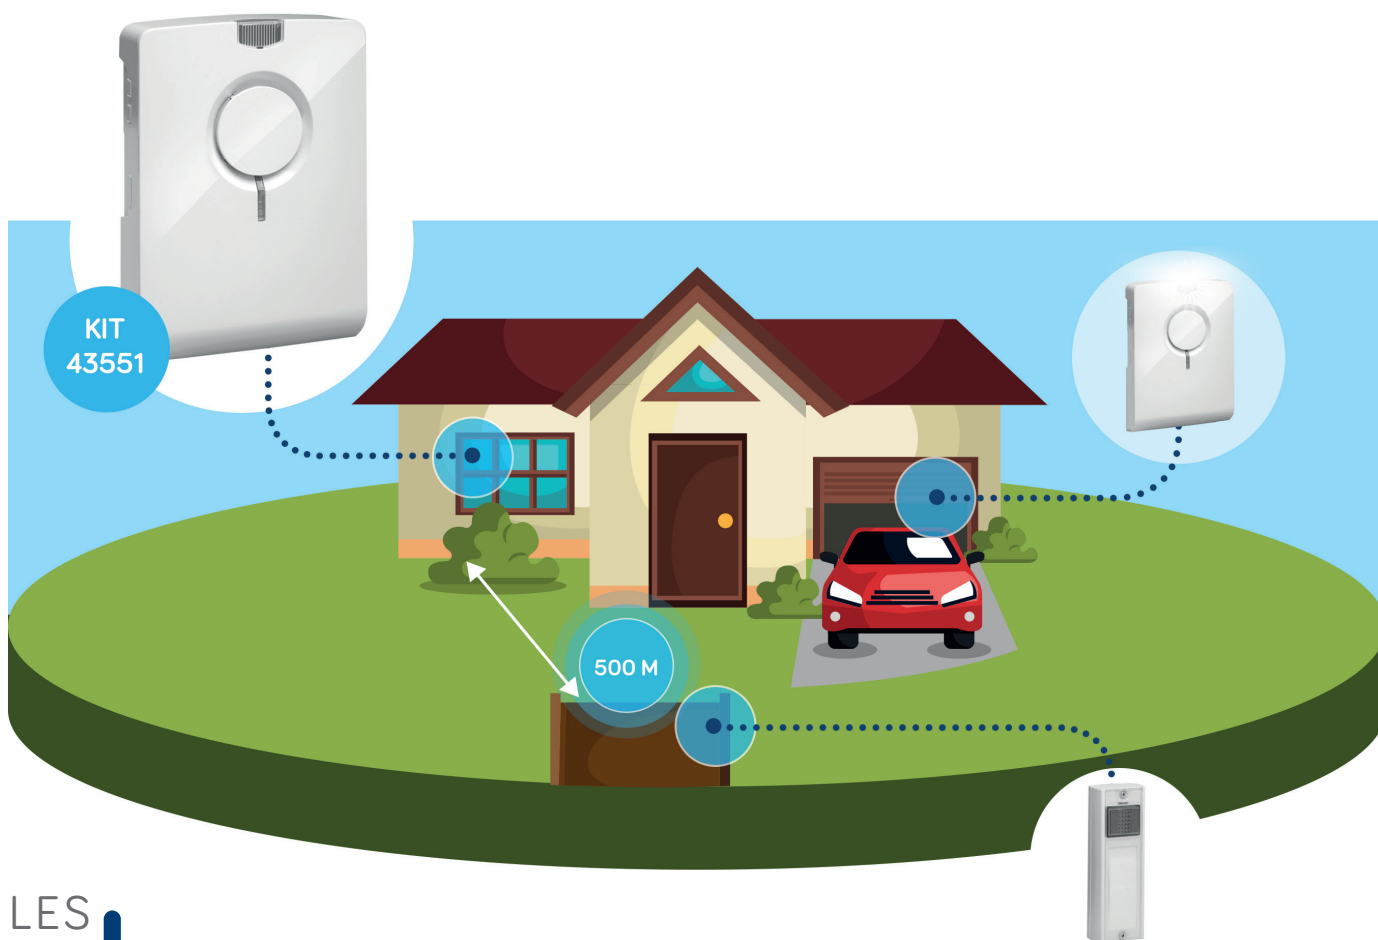

# KIT CARILLON RADIO AVEC FLASH

Le carillon sans fil idéal si la  
porte d'entrée est loin

**RÉF. 43551**

**urmet**  
FRANCE

### CARILLON RÉCEPTEUR

- 20 mélodies
- Flash lumineux signalant l'appel, désactivable
- À poser sur un meuble ou à fixer sur un mur
- Activation/désactivation ou réglage volume de la sonnerie
- Témoin batterie faible avec led en face avant
- Alimenté par 4 piles AA/LR06 (non fournies)
- Récepteur(s) supplémentaire(s) 43559

### BOUTON ÉMETTEUR

- 500 m de portée en champ libre !!
- Signal lumineux d'appel
- Large espace pour l'étiquette nom
- Câblage possible sur un bouton de sonnette filaire existant
- IP54 (étanche)
- Alimenté par 2 piles AAA/LR03 (fournies)
- Émetteur(s) supplémentaire(s) 43320