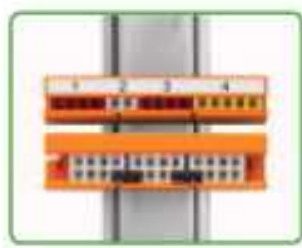

Référence : 5124-2393

- 200 bornes**
2 x 0,5-2,5 mm²
référence : 2273-0202
- 300 bornes**
4 x 0,5-2,5 mm²
référence : 2273-0204
- 200 bornes**
8 x 0,5-2,5 mm²
référence : 2273-0208

- 400 bornes**
3 x 0,5-2,5 mm²
référence : 2273-0203
- 400 bornes**
5 x 0,5-2,5 mm²
référence : 2273-0205

Accessoires

- 20 supports de fixation**
référence : 2273-0500

- 2 barrettes 5 shunts**
2 pôles - 32A
référence : 862-482