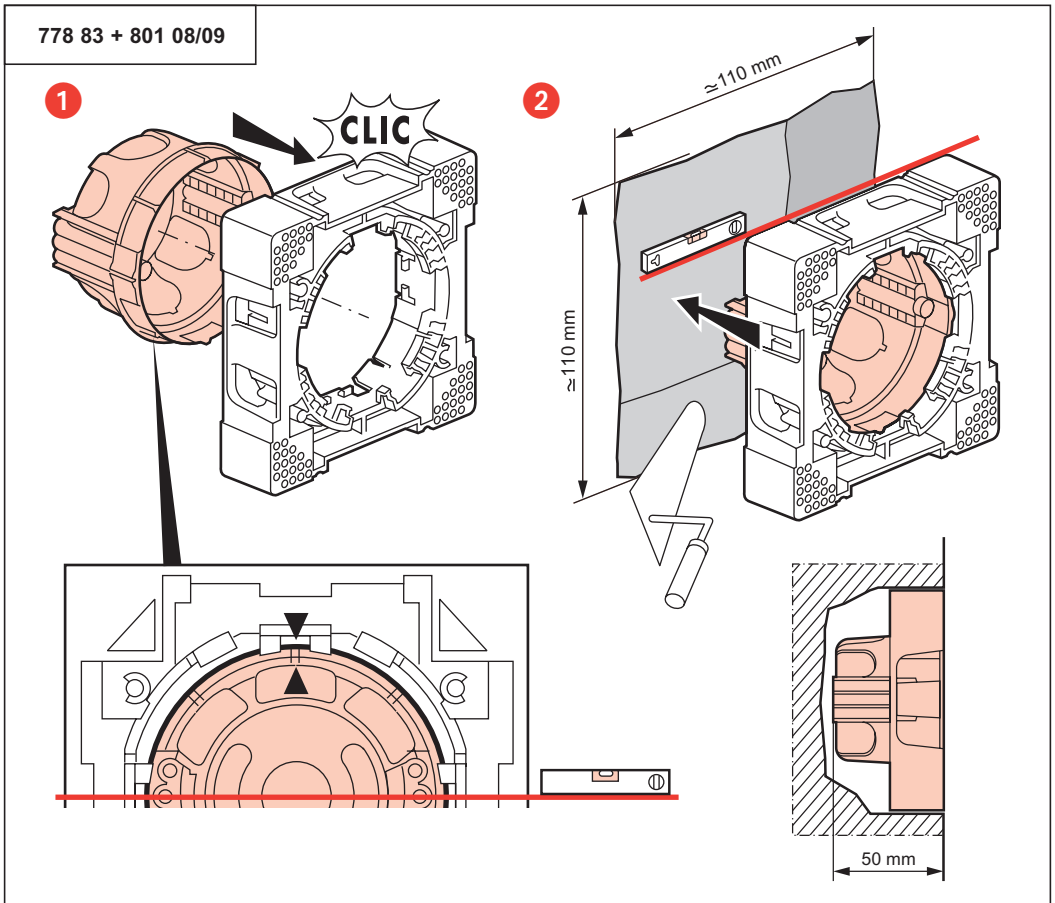

Soliroc™

- Accessoire de scellement
- Bevestigingsaccessoire
- Sealing accessory
- Befestigungsteil
- Accesorio de empotramiento
- Acessório de chumbar
- Εξάρτημα σφράγισης
- Адаптер

778 83

1

2

OK

OK

2 x 801 08/09
2 x 819 41