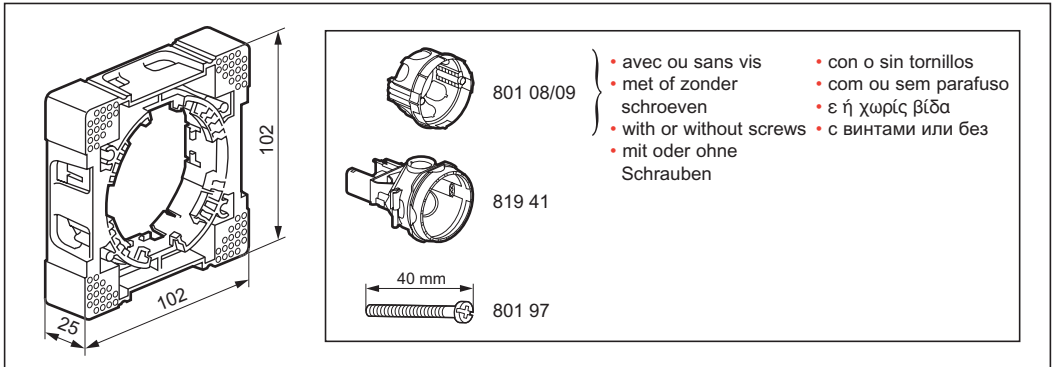

Soliroc™

- Accessoire de scellement
- Bevestigingsaccessoire
- Sealing accessory
- Befestigungsteil
- Accesorio de empotramiento
- Acessório de chumbar
- Εξάρτημα σφράγισης
- Адаптер

778 83

1

2

OK

OK

2 x 801 08/09
2 x 819 41