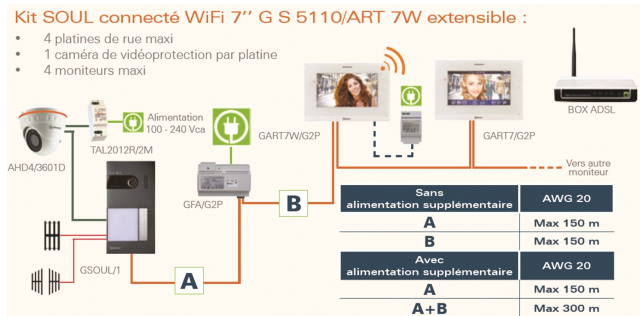

Description et principales caractéristiques techniques

- Kit complet prêt à fonctionner, platine pré-câblée et moniteur programmé
- Système vidéo par bus digital G2+ 2 fils non polarisés
- Platine ZAMAC anti-vandales vidéo de type SOUL avec informations lumineuses et sonores
- 1 bouton métallique d'appel et porte-nom rétro-éclairé blanc indépendant avec face arrière protégée contre la pénétration d'eau
- Contrôle d'accès intégré sur la platine avec programmation directement sur le système (2 badges de programmation, 5 badges de proximité)
- Commandes 1 contact sec (portail) et 1 contact alimenté 12 Vcc (portillon) (Utilisez une gâche de type TCV24/DC)
- Appel palier et Intercommunication
- Caméra grand angle Hor. : 124° - Vert. : 75° - Diagonal : 148°
- Micro protégé et haut-parleur haute qualité
- Moniteur WIFI ART 7" mains-libres couleur tactile
- Mémoire d'images interne au moniteur sans carte SD et mémoire vidéo avec carte mémoire micro SD (non fournie)
- Transfert d'appel en WIFI via l'application G2Call+ (sans coût ou forfait de communication)
- Pilotage d'une caméra analogique (par platine)
- Kit extensible jusqu'à 2 platines de rue et 4 moniteurs vidéo par bouton d'appel (avec alimentation supplémentaire au moniteur GFA/ART7W)

Dimensions (mm) :

Dimensions (H x L x P) : 154 x 222 x 15

Façade (H x L x Épaisseur) : 170 x 90 x 27

Notice

Avantages :

- Platine de rue en saillie avec contrôle d'accès par badges intégré
- Transfert d'appel en WIFI via l'application G2Call+ (sans coût ou forfait de communication)
- Moniteur mains-libres couleur tactile
- Mémoire d'images et vidéo avec carte SD
- Caméra grand angle 120°

Utilisations :

- Installations individuelles SOUL G2P
- Maisons individuelles ou applications tertiaires

Produits associés :

G FA/ART7W

Alimentation locale pour moniteur ART7 WiFi

T CV 24 DC

Gâche émission 12 Vcc à mémoire (Têtière alu courte)