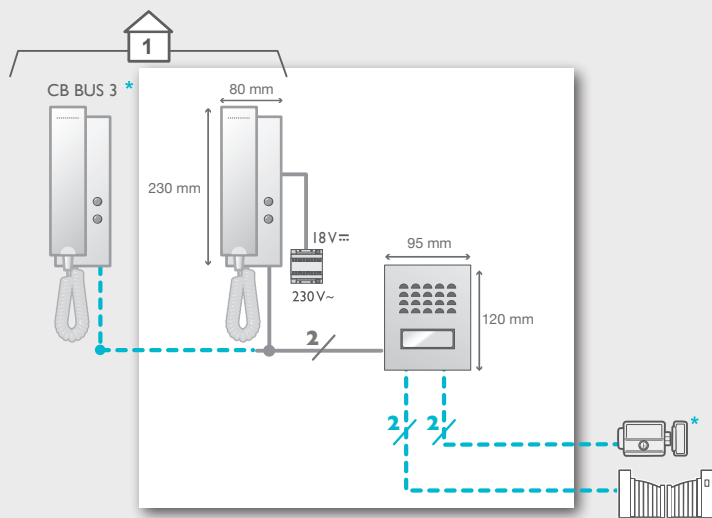

2
5 → 100m

Interphone 2 fils évolutif avec combiné supplémentaire en option

EASY BUS 3

- > Installation et câblage simple grâce à une fixation murale intégrée
- > Double commande gâche/serrure électrique ET automatisme de portail
- > Bouton d'appel et porte étiquette lumineux
- > Ne nécessite pas d'alimentation supplémentaire pour la commande d'une gâche ou serrure électrique
- > Possibilité d'ajouter un combiné supplémentaire (CB BUS 3)

710013

3 345117 100135

Photo non contractuelle

	EASY BUS 3	accessoires en option
câblage	2 fils	
commande	gâche ET portail	
distance max	100m	
sonnerie	1 sonnerie	
réglages	volume	
fixation	murale	
alimentation	18V~	
dimensions (mm)	moniteur : 230(h.) x 80(l.) x 45(p.) platine de rue : 120(h.) x 95(l.) x 30(p.)	
matière	moniteur : plastique blanc platine de rue : aluminium brossé	
accessoires fournis	visière anti pluie en aluminium transformateur rail DIN 230V~/18V~	<p>▶ combiné sup. (1 maxi) CB BUS 3</p> <p>▶ sonnerie supplémentaire sans fil EXTENSI</p> <p>▶ serrures, gâches & automatismes</p>