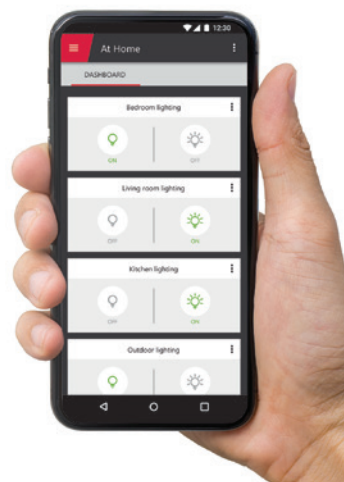

520018

2xPLUG-0

Pack de 2 prises connectées WiFi extérieures

Extérieur

WiFi

Facile à installer

PILOTEZ VOS APPAREILS ÉLECTRIQUES À DISTANCE

- Les prises WiFi permettent d'allumer ou éteindre tous appareils électriques. Elles sont simplement branchées sur une prise (puissance maximum 3680W - 16A).
- Le contrôle se fait par l'application mobile (IOS, Android) où que vous soyez (avec une connexion internet) mais aussi par commande vocale avec Amazon Alexa.
- Facilité d'intégration et d'installation, son design sobre et compact sera parfaitement en adéquation avec l'habitat.

Fonctionne avec l'application

At Home

works with the
Google Assistant

DIMENSIONS DU PRODUIT

CARACTÉRISTIQUES TECHNIQUES

Puissance maxi de l'appareil commandé	3680W – 16A
Fonctionnalités	Contrôle ON/OFF
Usage	Intérieur/ Extérieur
T° de fonctionnement	0 °C/+40 °C
Température de stockage	-20 °C/+70 °C
Alimentation	230 Vac/50 Hz
Consommation moyenne	< 1 W
Installation	Pose murale
Couleur	Gris foncé
Indice de protection	IP44
Poids	80 g

PROTOCOLE RADIO

Protocole radio	WiFi
Fréquence radio	2,4 GHz
Protocole	802.11 b/g/n
Portée radio	<ul style="list-style-type: none">- En champ libre : 80m- Maçonnerie : 20m, à travers 3 parois max.- Béton armé : 10m, à travers 1 paroi/plafond max.- Placo plâtre/Bois : 30 m, à travers 5 parois max.