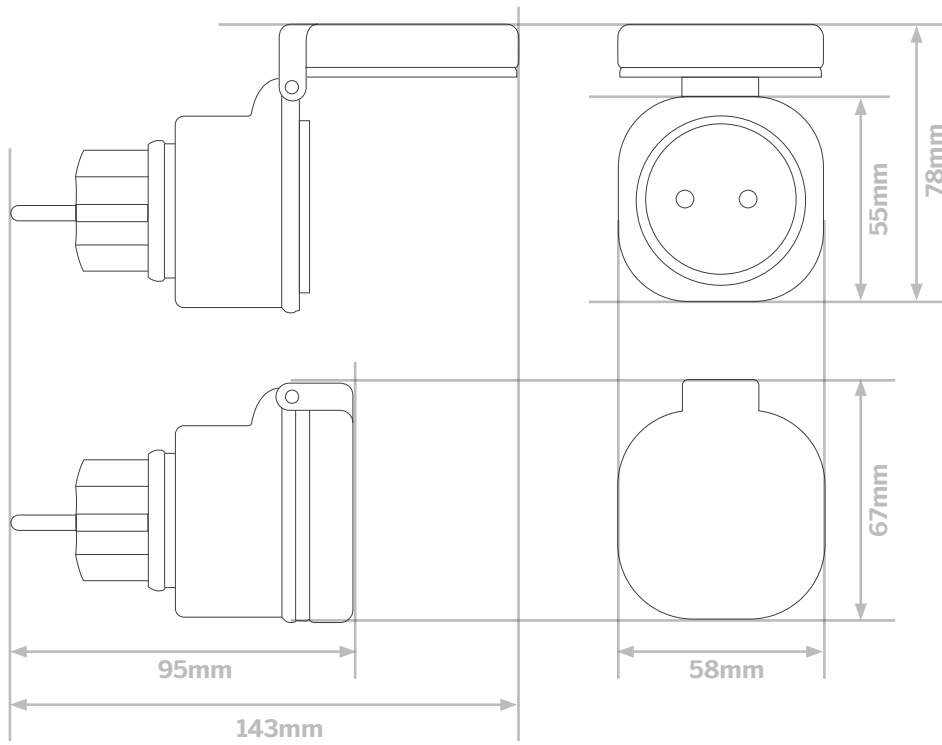

Fonctionne avec l'application

At Home

works with the
Google Assistant

DIMENSIONS DU PRODUIT

CARACTÉRISTIQUES TECHNIQUES

Puissance maxi de l'appareil commandé	3680W – 16A
Fonctionnalités	Contrôle ON/OFF
Usage	Intérieur/ Extérieur
T° de fonctionnement	0 °C/+40 °C
Température de stockage	-20 °C/+70 °C
Alimentation	230 Vac/50 Hz
Consommation moyenne	< 1 W
Installation	Pose murale
Couleur	Gris foncé
Indice de protection	IP44
Poids	80 g

PROTOCOLE RADIO

Protocole radio	WiFi
Fréquence radio	2,4 GHz
Protocole	802.11 b/g/n
Portée radio	<ul style="list-style-type: none">- En champ libre : 80m- Maçonnerie : 20m, à travers 3 parois max.- Béton armé : 10m, à travers 1 paroi/plafond max.- Placo plâtre/Bois : 30 m, à travers 5 parois max.