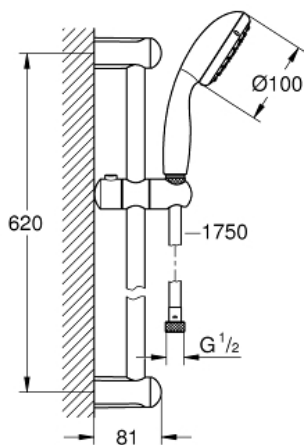

TEMPESTA 100

Ensemble de douche complet 2 jets

Référence : 27598001

GROHE s.a.r.l | Siège, salle d'exposition – 60, Boulevard de la Mission Marchand
92418 Courbevoie – La Défense Cedex
Tél +33 (0)1 49 97 29 00 | Fax +33(0)1 55 70 20 38

Pure Freude
an Wasser

GROHE

Descriptif Produit :

TEMPESTA 100

Ensemble de douche complet 2 jets

Spécifications Produit :

Douchette (27 597 001)

Barre de douche 600 mm (27 523 000)

Flexible Relaxaflex 1750 mm (28 154 001)

GROHE DreamSpray jet parfaitement uniforme

GROHE StarLight Chrome éclatant et durable

Procédé anti-calcaire **SpeedClean**

Inner WaterGuide, longévité maximale

ShockProof anneau en silicone

Finition :

□ 27598001 Chromé