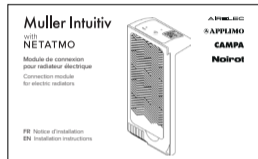

EN In the box:

1. Connection module
2. Installation instructions