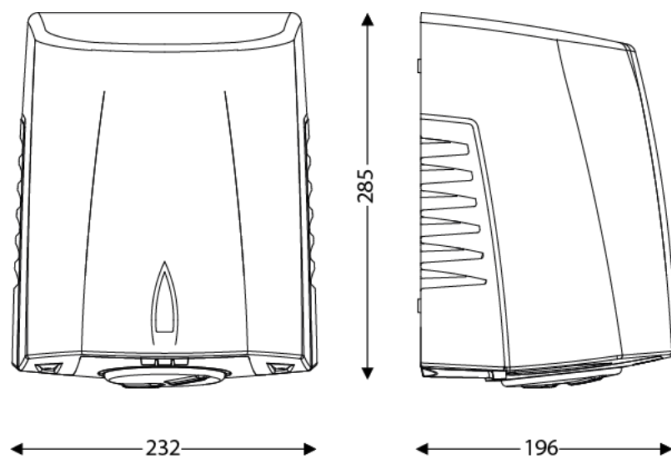

DIMENSIONS

Hauteur (mm)	285
Largeur (mm)	232
Profondeur produit (mm)	196
Poids (kg)	4.2800

DIMENSIONS COLIS

Hauteur (mm)	205
Largeur (mm)	240
Profondeur (mm)	295
Poids (kg)	4.5100

DESSIN TECHNIQUE

HAUTEURS D'INSTALLATION RECOMMANDÉES