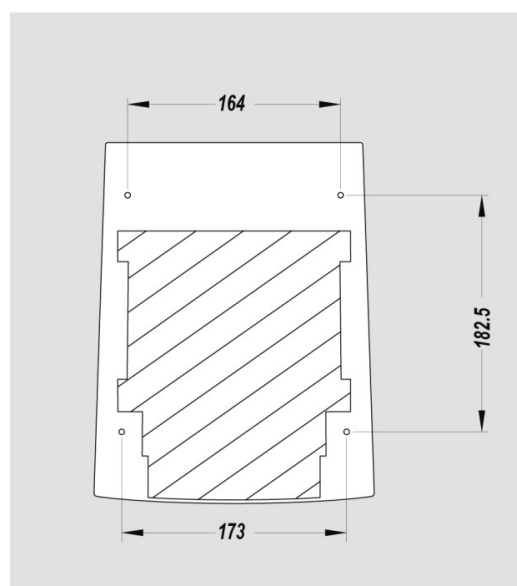

DIMENSIONS

Hauteur (mm)	285
Largeur (mm)	232
Profondeur produit (mm)	196
Poids (kg)	4.2800

DIMENSIONS COLIS

Hauteur (mm)	205
Largeur (mm)	240
Profondeur (mm)	295
Poids (kg)	4.5100

DESSIN TECHNIQUE

HAUTEURS D'INSTALLATION RECOMMANDÉES