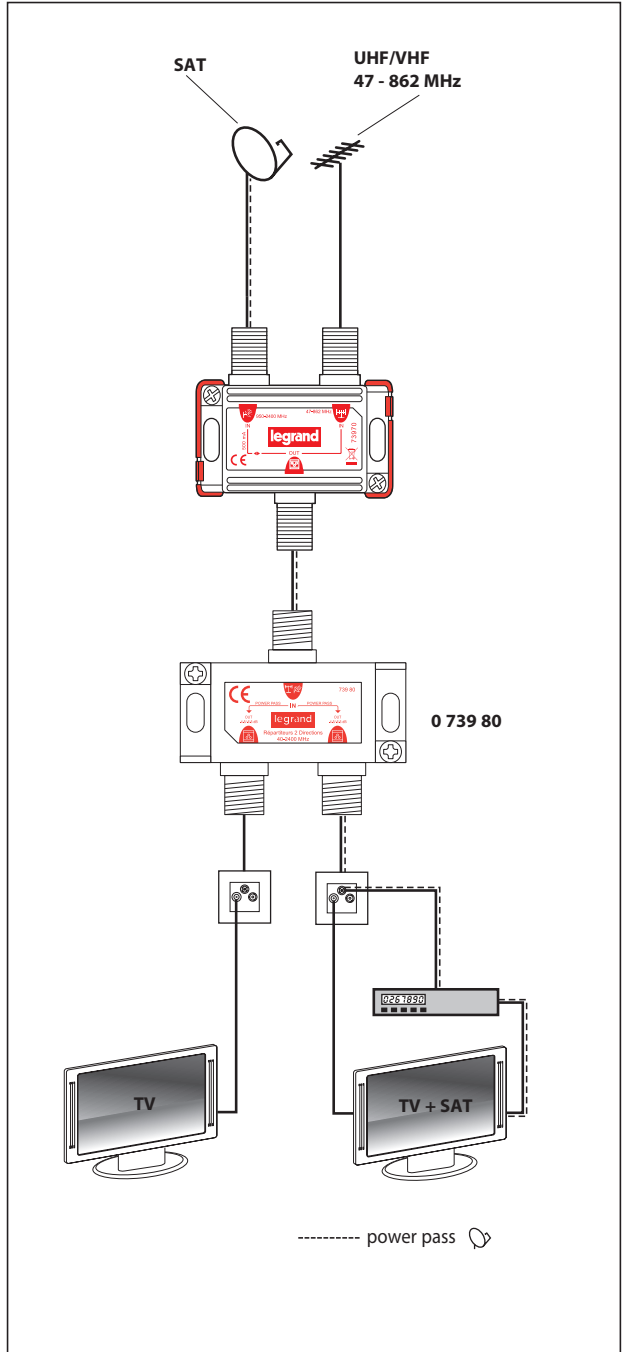

- Coupleur TV - SAT 47 - 2400 MHz
  - Combiner TV - SAT 47 - 2400 MHz
- 0 739 70

- Miscelatore TV - SAT 47 - 2400 MHz
- Acoplador TV - SAT 47 - 2400 MHz

**⚠ Consignes de sécurité**

Avant toute intervention, couper le courant.  
Respecter strictement les conditions d'installation et d'utilisation.

(FR)

**⚠ Consignas de seguridad**

Antes de realizar cualquier intervención, cortar la corriente eléctrica.  
Respetar estrictamente las condiciones de instalación y uso.

(ES)

**⚠ Safety instructions**

Make sure the power supply is disconnected before any intervention.  
Strictly comply with instructions for installation and use.