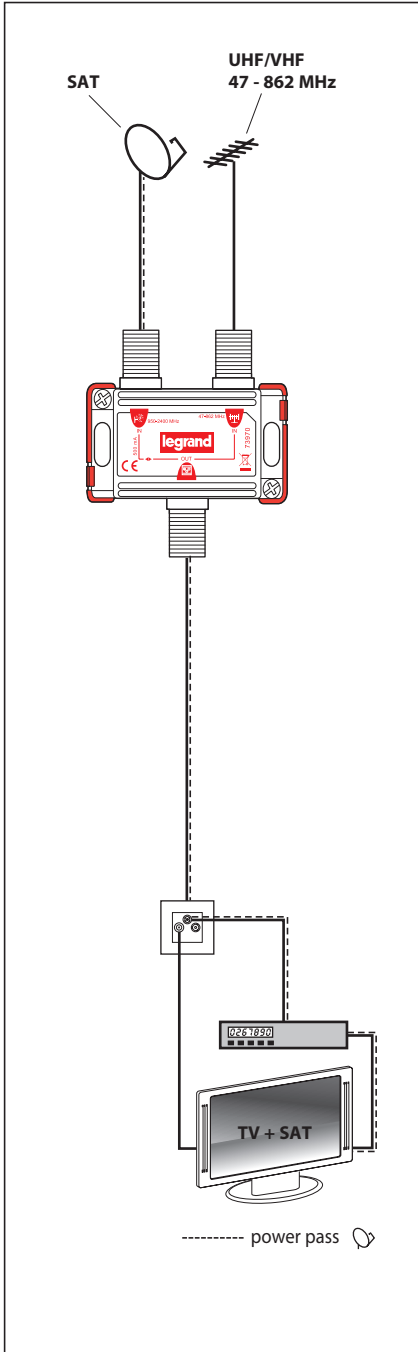

- Coupleur TV - SAT 47 - 2400 MHz
  - Combiner TV - SAT 47 - 2400 MHz
- 0 739 70

- Miscelatore TV - SAT 47 - 2400 MHz
- Acoplador TV - SAT 47 - 2400 MHz

**⚠ Consignes de sécurité**

Avant toute intervention, couper le courant.  
Respecter strictement les conditions d'installation et d'utilisation.

(FR)

**⚠ Consignas de seguridad**

Antes de realizar cualquier intervención, cortar la corriente eléctrica.  
Respetar estrictamente las condiciones de instalación y uso.

(ES)

**⚠ Safety instructions**

Make sure the power supply is disconnected before any intervention.  
Strictly comply with instructions for installation and use.