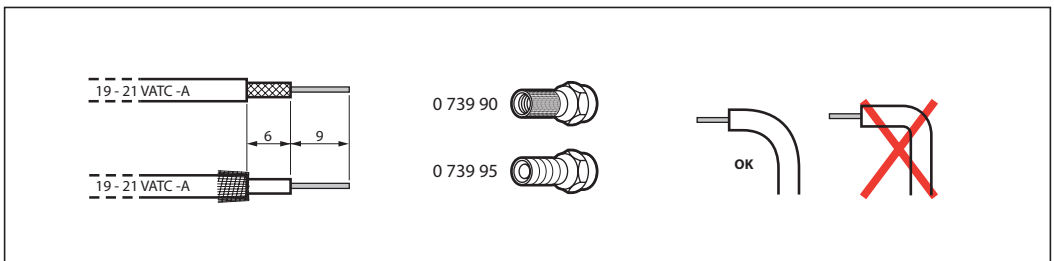

- Coupleur TV - SAT 47 - 2400 MHz
  - Combiner TV - SAT 47 - 2400 MHz
- 0 739 70

- Miscelatore TV - SAT 47 - 2400 MHz
- Acoplador TV - SAT 47 - 2400 MHz

**⚠ Consignes de sécurité**

Avant toute intervention, couper le courant.  
Respecter strictement les conditions d'installation et d'utilisation.