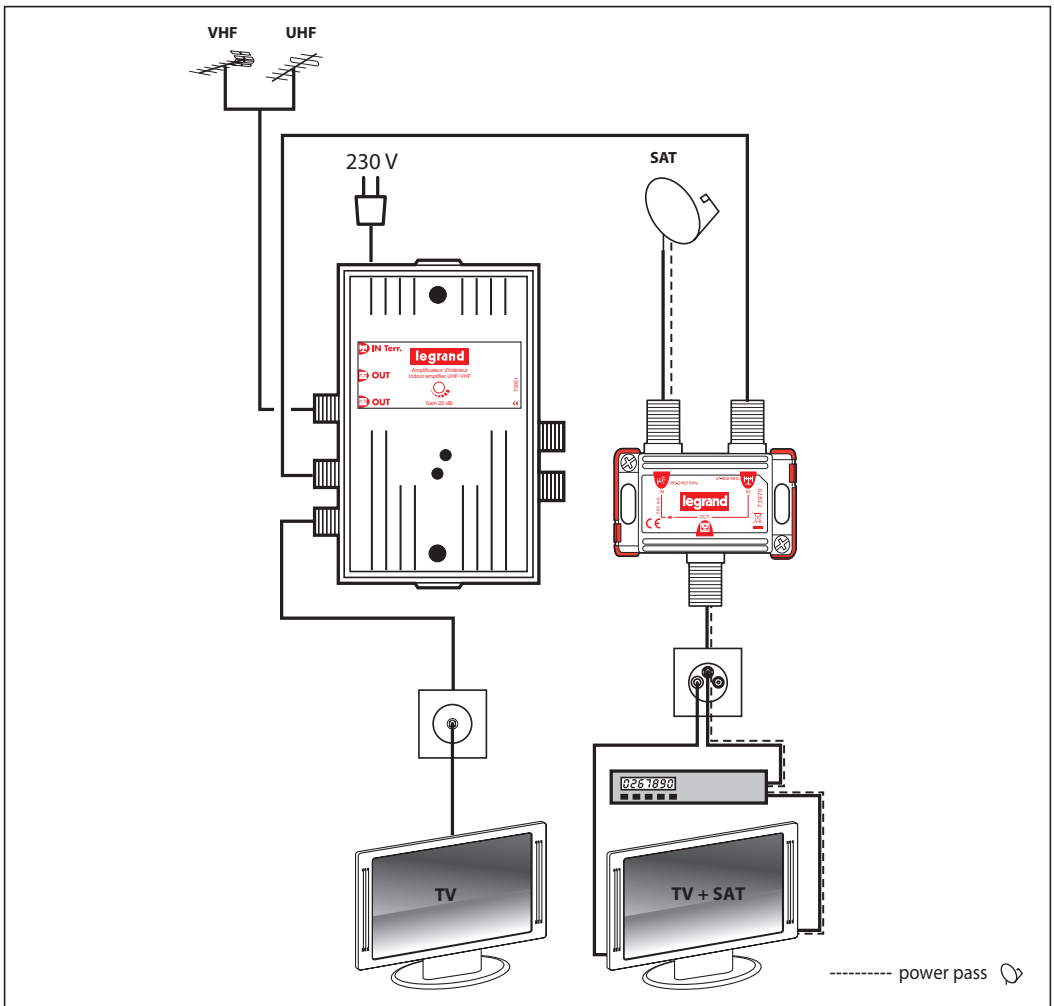

- Coupleur TV - SAT 47 - 2400 MHz
  - Combiner TV - SAT 47 - 2400 MHz
- 0 739 70

- Miscelatore TV - SAT 47 - 2400 MHz
- Acoplador TV - SAT 47 - 2400 MHz

**⚠ Consignes de sécurité**

Avant toute intervention, couper le courant.  
Respecter strictement les conditions d'installation et d'utilisation.

(FR)

**⚠ Consignas de seguridad**

Antes de realizar cualquier intervención, cortar la corriente eléctrica.  
Respetar estrictamente las condiciones de instalación y uso.

(ES)

**⚠ Safety instructions**

Make sure the power supply is disconnected before any intervention.  
Strictly comply with instructions for installation and use.