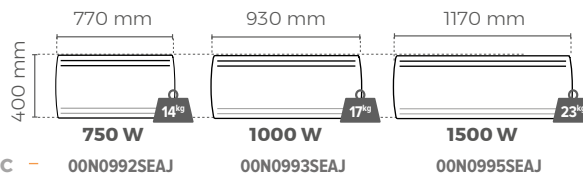

#### MODÈLES HORIZONTALS

Épaisseur\*\* : 115 mm

Coefficient d'aptitude 0,15

#### MODÈLES BAS

Épaisseur\*\* : 125 mm