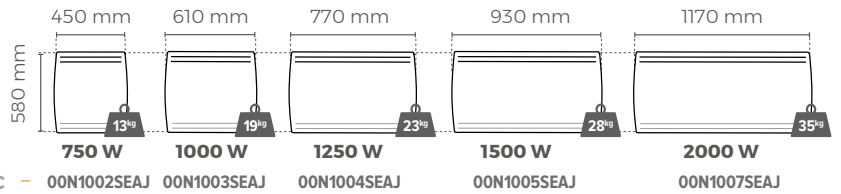

#### MODÈLES HORIZONTALS

Épaisseur\*\* : 115 mm

Coefficient d'aptitude 0,15