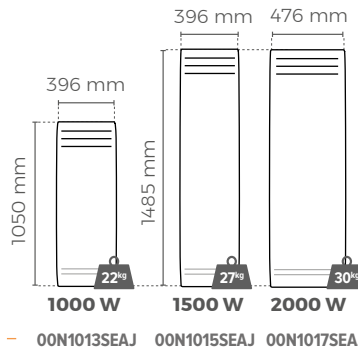

#### MODÈLES HORIZONTALS

Épaisseur\*\* : 115 mm

Coefficient d'aptitude 0,15

#### MODÈLES BAS

Épaisseur\*\* : 125 mm

#### MODÈLES VERTICAUX

Épaisseur\*\* : 147 mm

Coefficient d'aptitude 0,15

\* Modèles bas : NF électricité

Votre revendeur :