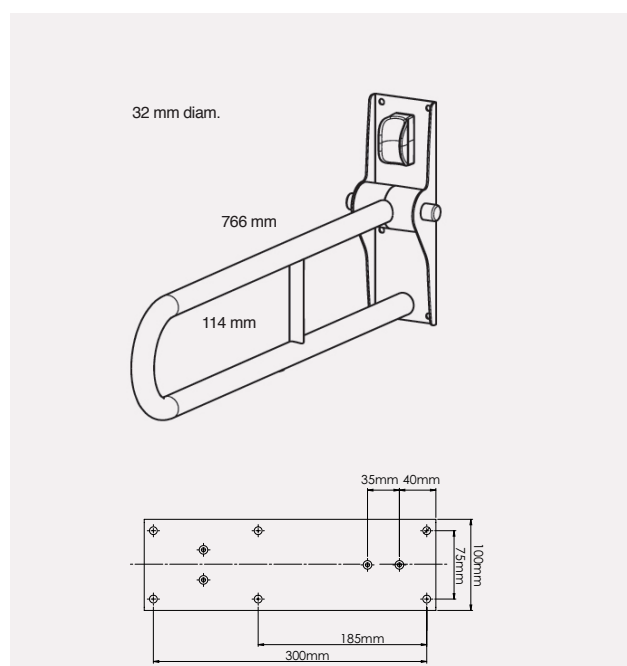

Tailles et Options

Ce produit existe en deux coloris (blanc et bleu).

BARRE RABATTABLE

01810WH/BU - Barre rabattable sans pied

Texte descriptif CCTP

Barre de maintien Relevable sans pied en aluminium, garantie à vie, inox recouvert d'époxy blanc RAL9016, Ø 32mm, réf 01810WH de marque AKW ou techniquement équivalent approuvé. Dimension 766mm, platine de fixation 6 trous en acier 100x300mm. Charge maximale (pression statique) : 100kg.

Avantages

- **Sécurisante** avec son diamètre de 32 mm pour une préhension optimale
- **Contrastée**, sa version bleue à haut contraste convient pour les personnes souffrant de déficiences visuelles
- **Facile à nettoyer** de part sa conception lisse

Caractéristiques

- Charge maximale : 100kg
- Longueur : 766 mm
- Dimension de la barre repliée : 240 mm
- Largeur hors-tout de la plaque de fixation : 140 mm
- Diamètre : 32 mm
- Diamètre visserie : 8 mm
- Livrée avec porte rouleaux
- Blanc (RAL9016)
- Bleu (RAL5005)

Matériaux

- Acier inoxydable recouvert d'époxy