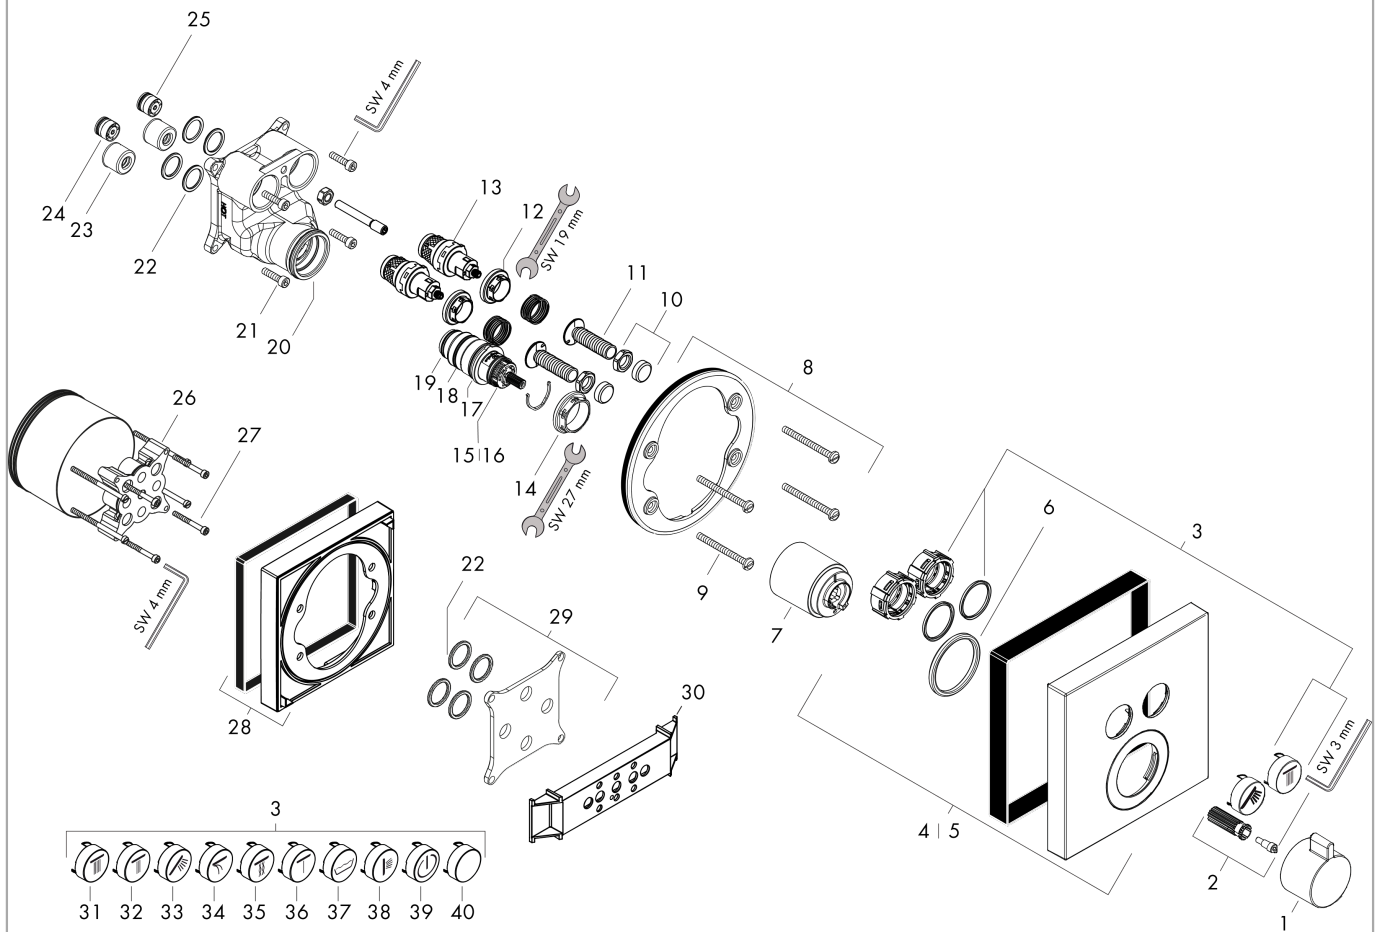

ShowerSelect

Set de finition pour mitigeur thermostatique encastré avec 2 fonctions

Finition: **Chrome** Numéro d'article: **15763000**

Vue éclatée

Année de construction: >02/18

ShowerSelect

Set de finition pour mitigeur thermostatique encastré avec 2 fonctions

Finition: **Chrome** Numéro d'article: **15763000**

Liste des pièces détachées

Année de construction: >02/18

Pos.	Description	Numéro d'article	GP	UE
1	poignée thermostatique	92215000	-	1
2	entraîneur + vis	95843000	-	1
3	set des symboles	92218000	-	1
4	rosace 155 / 155 mm	92217000	-	1
5	rosace inversée	92393000	-	1
6	joint torique 44x4	98471000	-	1
7	douille	92216000	-	1
8	support rosace	98793000	-	1
9	set des vis du support	96454000	-	1
10	écrou à six pans et capot sphérique	92696000	-	1
11	adapteur Select	92219000	-	1
12	écrou à six pans	98368000	-	1
13	mécanisme d'arrêt	95758000	-	1
14	écrou à six pans	98913000	-	1
15	cartouche thermostatique	98282000	-	1
16	cartouche inversée	92373000	-	1
17	joint torique 25x2,5	92146000	-	1
18	joint torique 25x1,5	98146000	-	1
19	joint torique 20x1,5	98197000	-	1
20	joint torique 36x2	98156000	-	1
21	set des vis	96525000	-	1
22	joint torique 16x2	98133000	-	1
23	amortisseur anti-coup de bélier	94073000	-	1
24	clapet anti-retour (résistant à la pression jusqu'à 2 MPa)	92594000	-	1
25	clapet anti-retour	97980000	-	1
26	rallonge 25 mm	13595000	-	1
27	set des vis du support	97747000	-	1
28	rallonge 22 mm	13593000	-	1
29	set de compensation 1°	95521000	-	1
30	aide au montage	92540000	-	1
31	symbole pomme de douche Rain grand	93571880	-	1
32	symbole pomme de douche Rain petit	93572880	-	1
33	symbole douchette	93573880	-	1
34	symbole lame d'eau	93574880	-	1
35	symbole Whirl	93575880	-	1
36	symbole Mono	93576880	-	1
37	symbole baignoire	93577880	-	1
38	symbole douche latérale	93578880	-	1
39	symbole ON/OFF	93579880	-	1
40	bouton poussoir	93955880	-	1
a	set de base	01800180	-	1