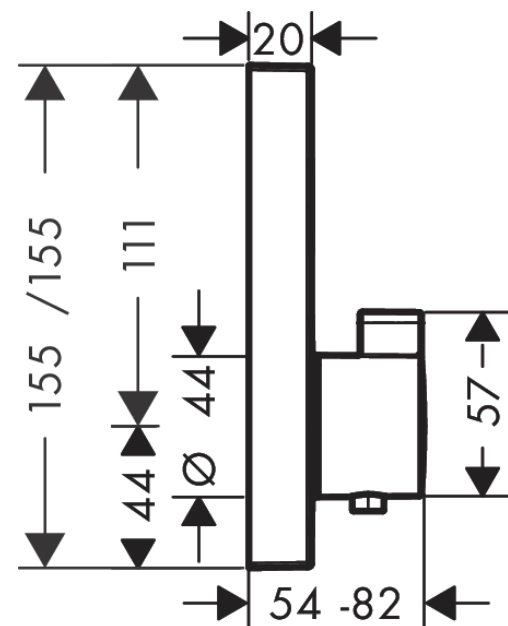

Plan géométral