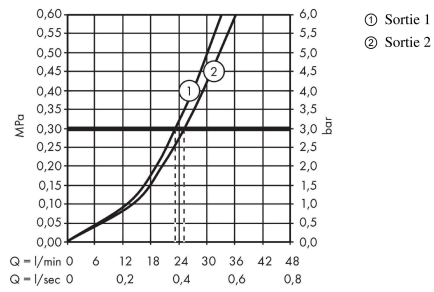

### Plan géométral

**ShowerSelect**

**Set de finition pour mitigeur thermostatique encastré avec 2 fonctions**

Finition: **Chrome** Numéro d'article: **15763000**

**Schéma d'écoulement**

**ShowerSelect**

**Set de finition pour mitigeur thermostatique encastré avec 2 fonctions**