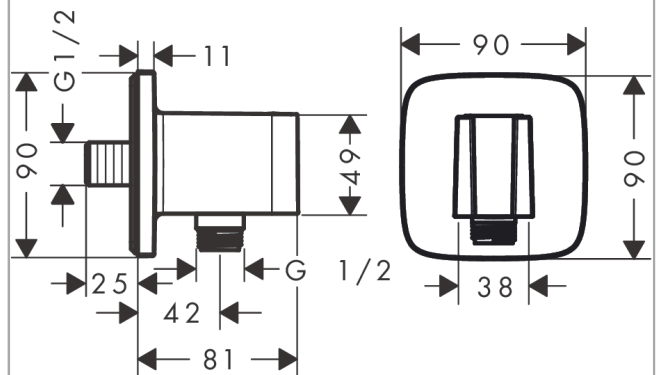

FixFit Q

Porter FixFit Q

Finition: **Chrome** Numéro d'article: **26887000**

Description

Caractéristiques

- comprenant: coude de raccordement, rosace
- modèle: arrivée d'eau interne munie d'un boîtier plastique
- support fixe
- pour toutes les douchettes Hansgrohe
- matériau: synthétique
- avec clapet anti-retour
- type de raccordement: 1/2"
- ACS 21 ACC NY 018 France, valide jusqu'au 22.01.2026

Détails de l'article

EAN

4059625433393

Certificats / Eco-Responsabilité

Photo du produit

Plan géométral

FixFit Q
Porter FixFit Q
Finition: **Chrome**

Numéro d'article: **26887000**

Vue éclatée

Année de construction: >06/22

FixFit Q

Porter FixFit Q

Finition: **Chrome**

Numéro d'article: **26887000**

Liste des pièces détachées

Année de construction: >06/22

Pos.	Description	Numéro d'article	GP	UE
1	support douchette	94695000	-	1
2	set des clapet anti-retour DW 15	94074000	-	1
3	null	93841000	-	1
4	rosace	94697000	-	1
5	joint	94694000	-	1
6	joint	97530000	-	1
7	raccord G½	98933000	-	1
8	joint torique 11x2	98127000	-	1
9	set de fixation	96179000	-	1