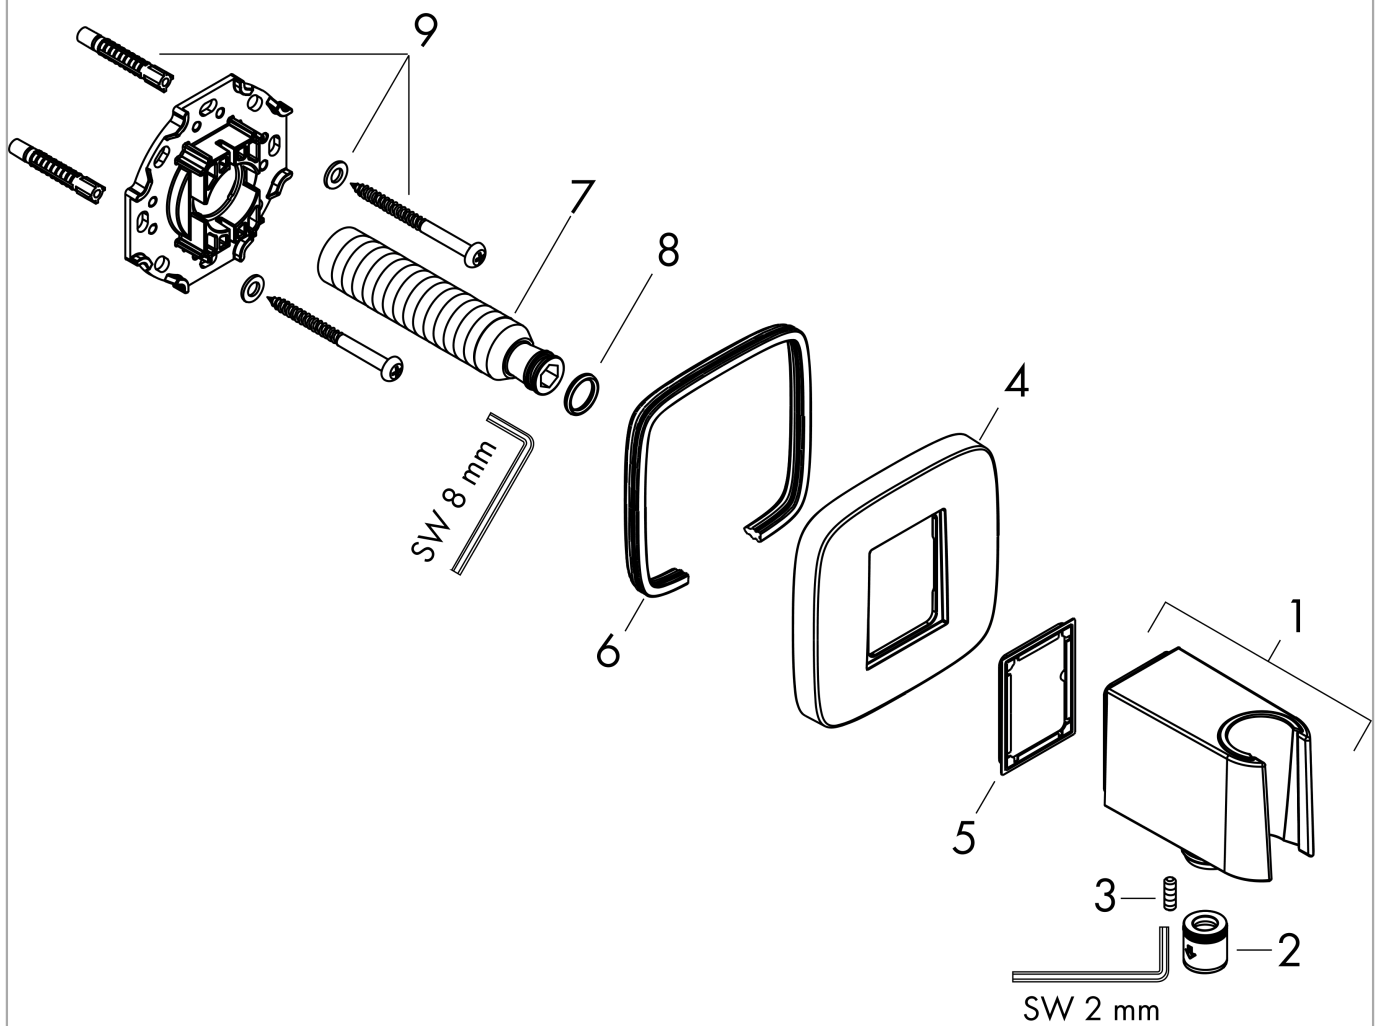

FixFit Q

Porter FixFit Q

Finition: **Chrome** Numéro d'article: **26887000**

Description

Caractéristiques

- comprenant: coude de raccordement, rosace
- modèle: arrivée d'eau interne munie d'un boîtier plastique
- support fixe
- pour toutes les douchettes Hansgrohe
- matériau: synthétique
- avec clapet anti-retour
- type de raccordement: 1/2"
- ACS 21 ACC NY 018 France, valide jusqu'au 22.01.2026

Détails de l'article

EAN

4059625433393

Certificats / Eco-Responsabilité

Photo du produit

Plan géométral

FixFit Q
Porter FixFit Q
Finition: **Chrome**

Numéro d'article: **26887000**

Vue éclatée

Année de construction: >06/22

FixFit Q

Porter FixFit Q

Finition: **Chrome**

Numéro d'article: **26887000**

Liste des pièces détachées

Année de construction: >06/22

Pos.	Description	Numéro d'article	GP	UE
1	support douchette	94695000	-	1
2	set des clapet anti-retour DW 15	94074000	-	1
3	null	93841000	-	1
4	rosace	94697000	-	1
5	joint	94694000	-	1
6	joint	97530000	-	1
7	raccord G½	98933000	-	1
8	joint torique 11x2	98127000	-	1
9	set de fixation	96179000	-	1