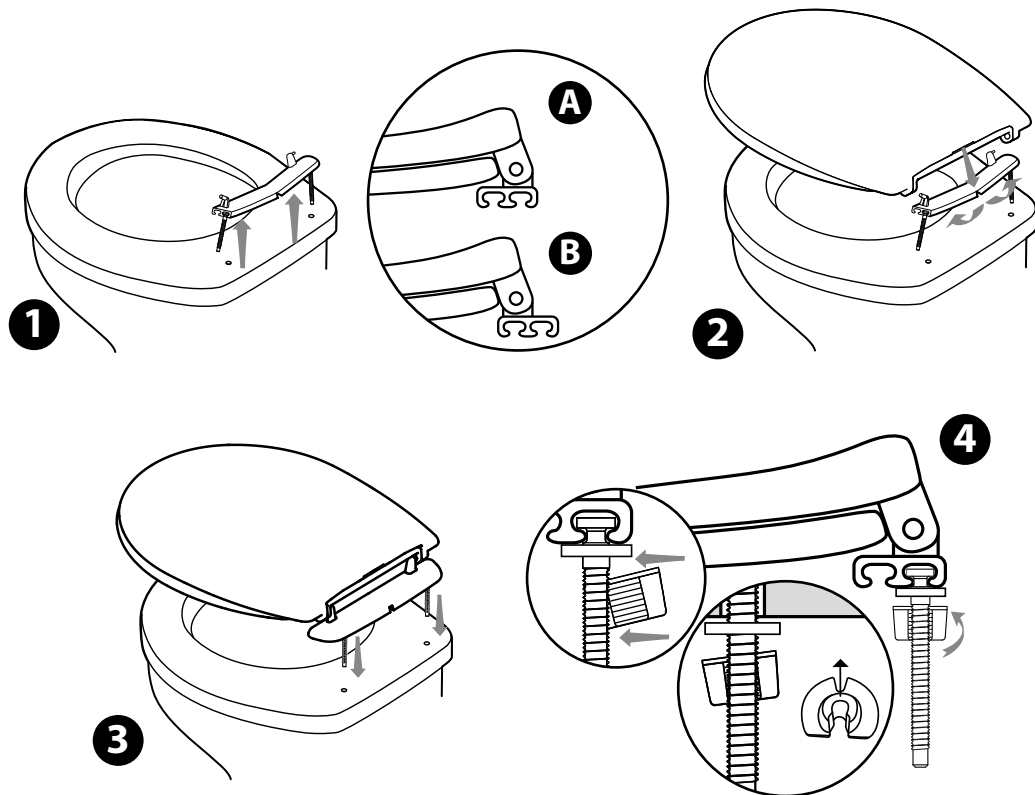

SIAMP

Monaco

Fixation à dormant VISSERIE RAPIDE PLASTIQUE

- > S'adapte à la majorité des cuvettes standards
- > Teinté dans la masse
- > Matériau recyclable
- > Garantie 2 ans

Hinge plate QUICK-FIX PLASTIC SCREWS

- > For all standardized toilet bowls
- > Dyed in the block
- > Recyclable material
- > Guaranteed 2 years

Fissaggio alla placca VITI IN PLASTICA

- > Adatto a tutti i vasi standard
- > Colorato all'origine
- > Materiale riciclabile
- > Garanzia 2 anni

Bevestiging met frame SNELSCHROEFSYSTEEM IN KUNSTSTOF

- > Past op alle standaard WC's
- > Geleurd in de massa
- > In recycleerbaar materiaal
- > 2 jaar garantie

Fijación por regleta TORNILLERÍA RÁPIDA DE PLÁSTICO