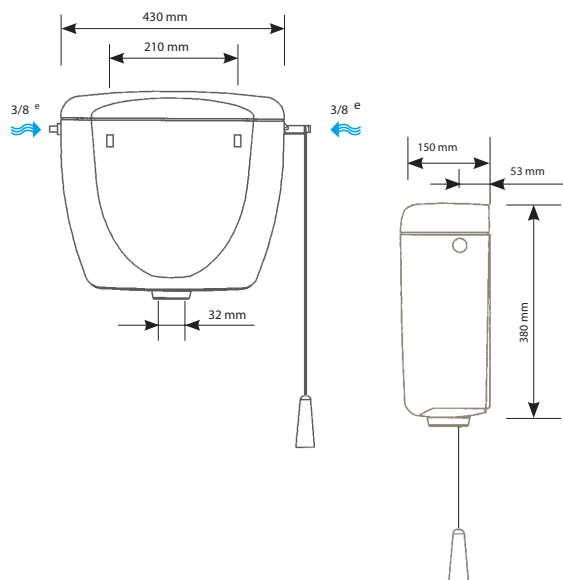

PRIMO 08

Réservoir apparent - Haut

UTILISATION

- ✓ Pour alimenter une cuvette posée au sol ou un WC à la turque
- ✓ Compatible uniquement avec les cuvettes EN 997 6l ou 9l
- ✓ Installation haute

CARACTÉRISTIQUES

- **Commande simple volume haute latérale par chaînette**
- Cuve et couvercle réalisés en styrénique recyclable
- **Aspect céramique**
- Fixation murale
- Réservoir de capacité maximale de 9l
- **Mécanisme de chasse simple volume, pré-réglé d'usine à 6l**
- **Robinet flotteur silencieux, pré-réglé d'usine à 6l**
- **Alimentation latérale gauche ou droite**
- Connexion en eau externe 3/8e mâle
- Joint de réservoir pour tube de descente \varnothing 32 mm
- A commander en complément : tube de descente

TEXTE D'APPEL D'OFFRE

PRIMO 08

Réf. : 31 0806 18

Réservoir haut à commande simple volume latérale par chaînette, garantie 10 ans. Hauteur 380 mm, largeur 430 mm, profondeur 150 mm. Réservoir réglé à 6 litres, aspect céramique de capacité maximale 9l, équipé d'un mécanisme simple volume et d'un robinet flotteur silencieux, connexion en eau externe 3/8e à droite ou gauche. Livré avec des accessoires de fixation. Non fourni : tube de descente.