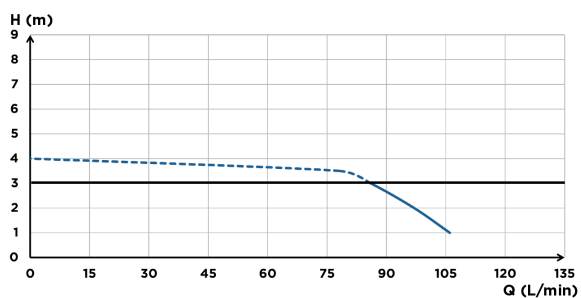

← Diamètre ext. de refolement : 32 mm

→ Diamètre ext. des entrées : 40 mm

Disque multi-couteaux

CONTENU DU COLIS

Clapet anti-retour, fixations au sol fournies, abattant frein de chute déclipable

COURBE DE DÉBIT

— Hauteur max. conseillée : 3 m

CARACTÉRISTIQUES TECHNIQUES

Nombre d'entrée(s)	-	1 avec version LV
Diamètre ext. des entrées	-	40 mm
Diamètre ext. de refolement	32 mm	
T° max. des eaux entrantes	35 °C	
Volume de chasse	1.8/3 L	
Tension / Fréquence	220-240 V / 50-60 Hz	
Consommation moteur	550 W	
Indice de protection	IP44	
Classe électrique	I	
Niveau sonore	51 dB(A)	
Identification et logistique		
Poids du colis	31 kg	
Code EAN	3308813099011	3308815065960
Code usine	C11STD	C11LV