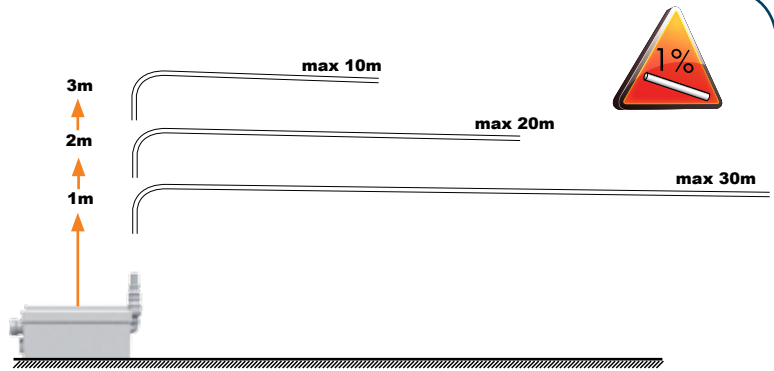

7

8

9

**SANIDOUCHE FLAT - SANISHOWER FLAT
EN 12050-2**

D60

220-240V - 50Hz - 250 W

IP44 - 1,3A -  - 3,7 kg

FRANCE