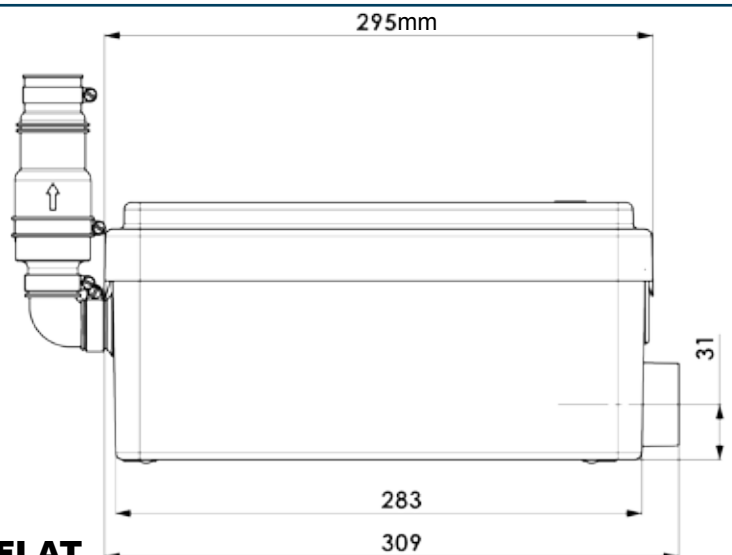

7

8

9

**SANIDOUCHE FLAT - SANISHOWER FLAT
EN 12050-2**

D60

220-240V - 50Hz - 250 W

IP44 - 1,3A -  - 3,7 kg

FRANCE