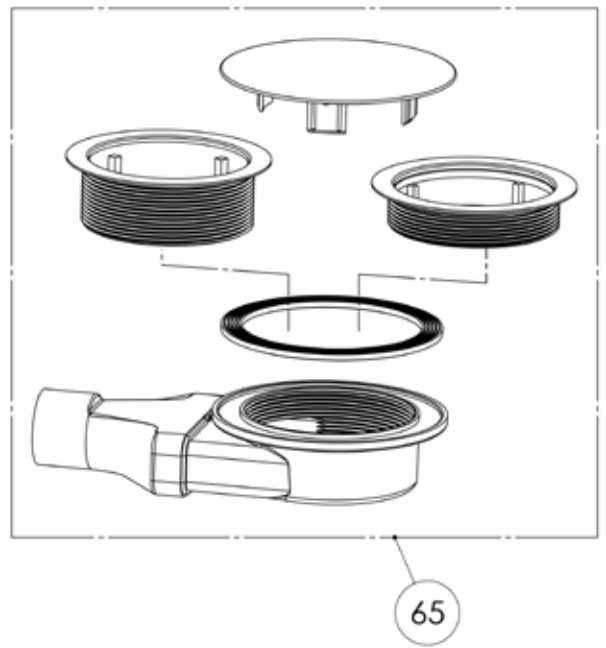

7

8

9

**SANIDOUCHE FLAT - SANISHOWER FLAT
EN 12050-2**

D60

220-240V - 50Hz - 250 W

IP44 - 1,3A -  - 3,7 kg

FRANCE