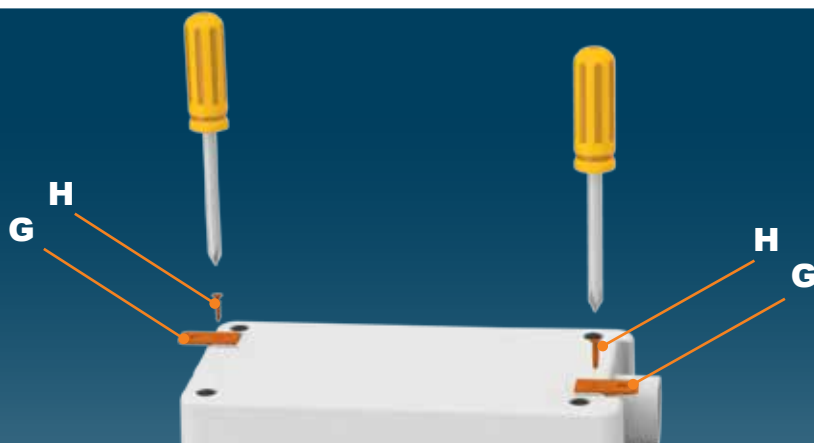

7

8

9

**SANIDOUCHE FLAT - SANISHOWER FLAT
EN 12050-2**

D60

220-240V - 50Hz - 250 W

IP44 - 1,3A -  - 3,7 kg

FRANCE