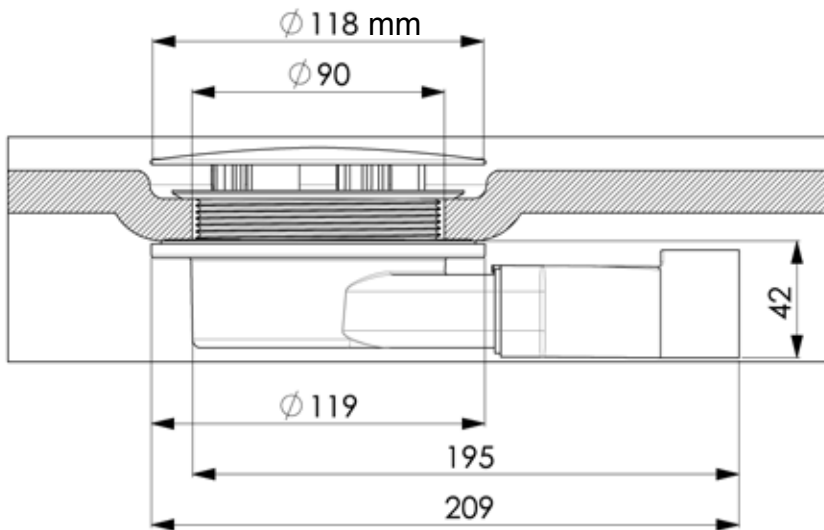

7

8

9

**SANIDOUCHE FLAT - SANISHOWER FLAT
EN 12050-2**

D60

220-240V - 50Hz - 250 W

IP44 - 1,3A -  - 3,7 kg

FRANCE