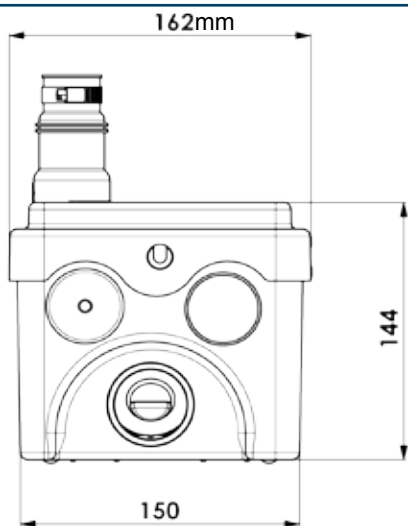

7

8

9

**SANIDOUCHE FLAT - SANISHOWER FLAT
EN 12050-2**

D60

220-240V - 50Hz - 250 W

IP44 - 1,3A -  - 3,7 kg

FRANCE