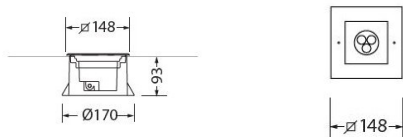

SCHÉMAS TECHNIQUES