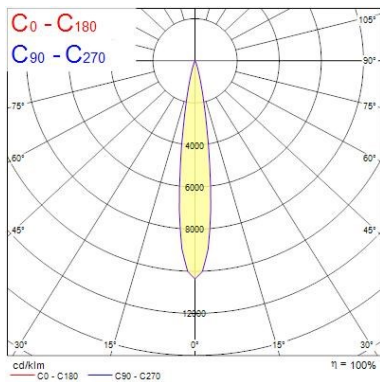

Pathè - Encastré de sol *PATHE/G/S3 NAR 275LM LED 4K* 4070003

Code EAN	5026524700030
Longueur simple de l'emballage (cm)	18.0
Largeur unitaire de l'emballage (cm)	18.0
Hauteur de l'emballage unitaire (cm)	11.0
DUN14 (extérieur)	05026524700030
unités par emballage extérieur	1
Longueur de l'emballage extérieur (cm)	18.0
Profondeur de l'emballage extérieur (cm)	18.0
Hauteur de l'emballage extérieur (cm)	11.0

PHOTOMÉTRIE