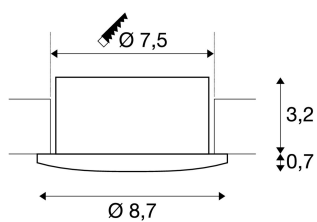

Coloris	blanc
IRC	>80
Binning	3
Données LXXBXX	70/50
Durée de vie	50000 h

Notes