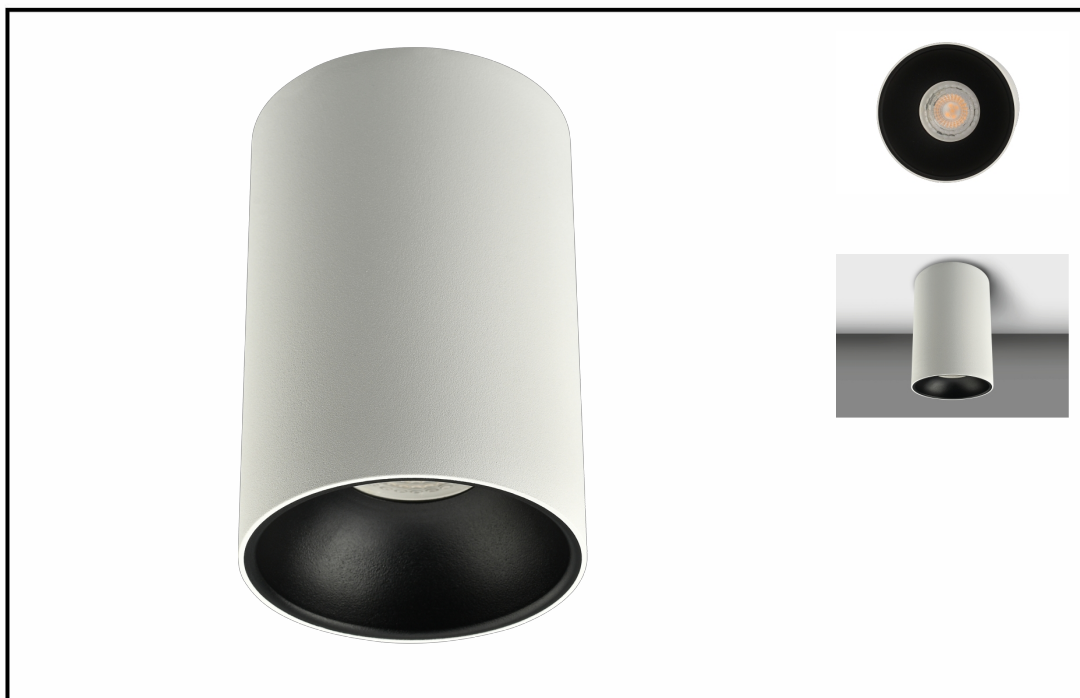

- FR: Spot Saillie SR-202
- EN: Downlight SR-202
- DE: Deckenleuchte SR-202
- IT: Faretto a soffitto SR-202
- ES: Foco de techo SR-202
- PL: oświetlenie sufitowe SR-202

	0h
	0°
	CRI > 0
230V	
ALU	CE

FR: Compatible ampoule EN: Compatible light bulb DE: Kompatibel leuchtmittel IT: Compatibile lampadina ES: Compatible lámpara PL: Zgodny żarówka	Ø 50mm 	 FR: Inclus EN: Included DE: Inklusive IT: Incluso ES: Incluido PL: W zestawie
---	------------	--

3297028513064	max35W	0lm	-	-	9,4x14 cm