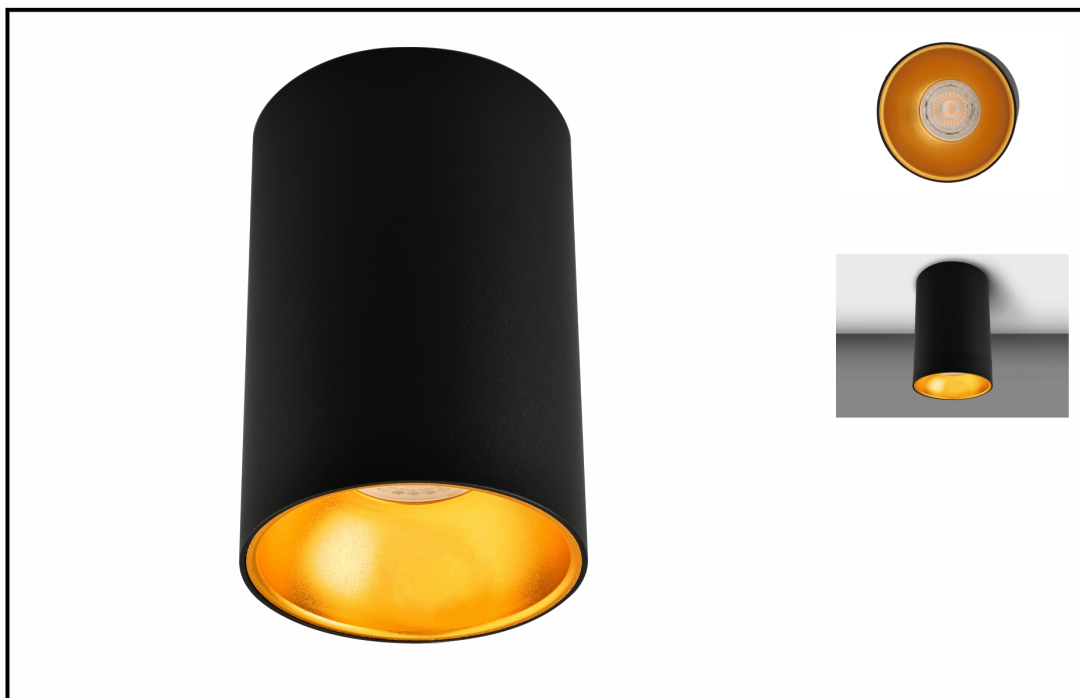

FR: Spot Saillie SR-202
EN: Ceiling spotlight SR-202
DE: Deckenleuchte SR-202
IT: Faretto a soffitto SR-202
ES: Foco de techo SR-202
PL: oświetlenie sufitowe SR-202

	-
	-
	CRI >
IP20	
230V	ALU
	CE

FR: Compatible ampoule EN: Compatible light bulb DE: Kompatibel leuchtmittel IT: Compatibile lampadina ES: Compatible lámpara PL: Zgodny żarówka	Ø 50mm 	 FR: Inclus EN: Included DE: Inklusive IT: Incluso ES: Incluido PL: W zestawie
-----------------------------------------------------------------------------------------------------------------------------------------------------------------	------------	--------------------------------------------------------------------------------------------------

3297028513088	max35W	-	-	-	9,4x14 cm