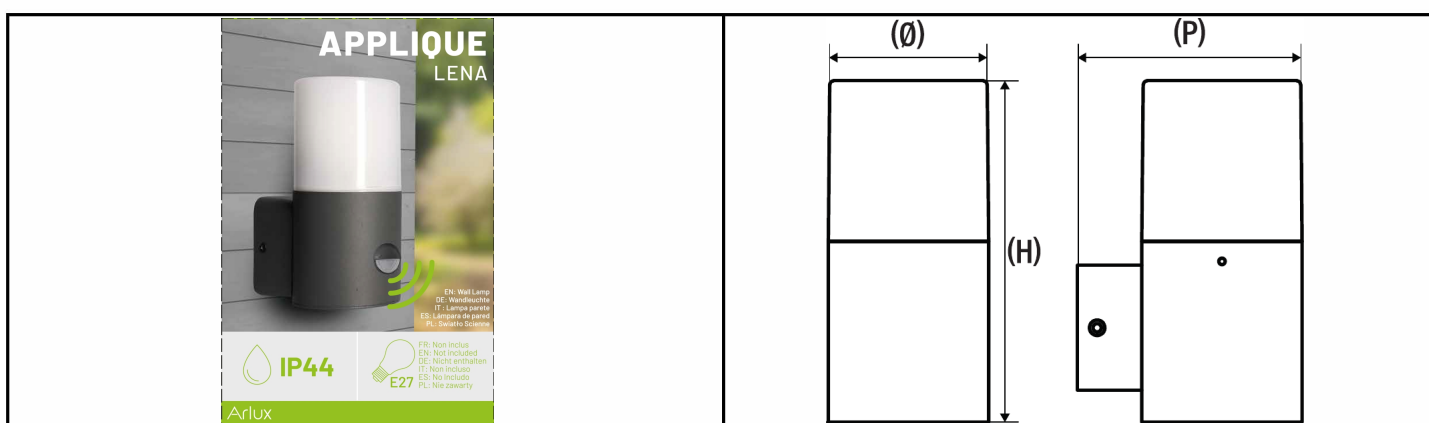

ARLUX

Traverse de la Bastidonne - 13400 Aubagne.

Tel: +33 (0)4 91 02 50 90 | Fax: +33 (0)4 91 93 74 59 | svcom@arlux-lighting.fr
SAS au Capital de 800 000 euros | RCS Marseille 489 327 148