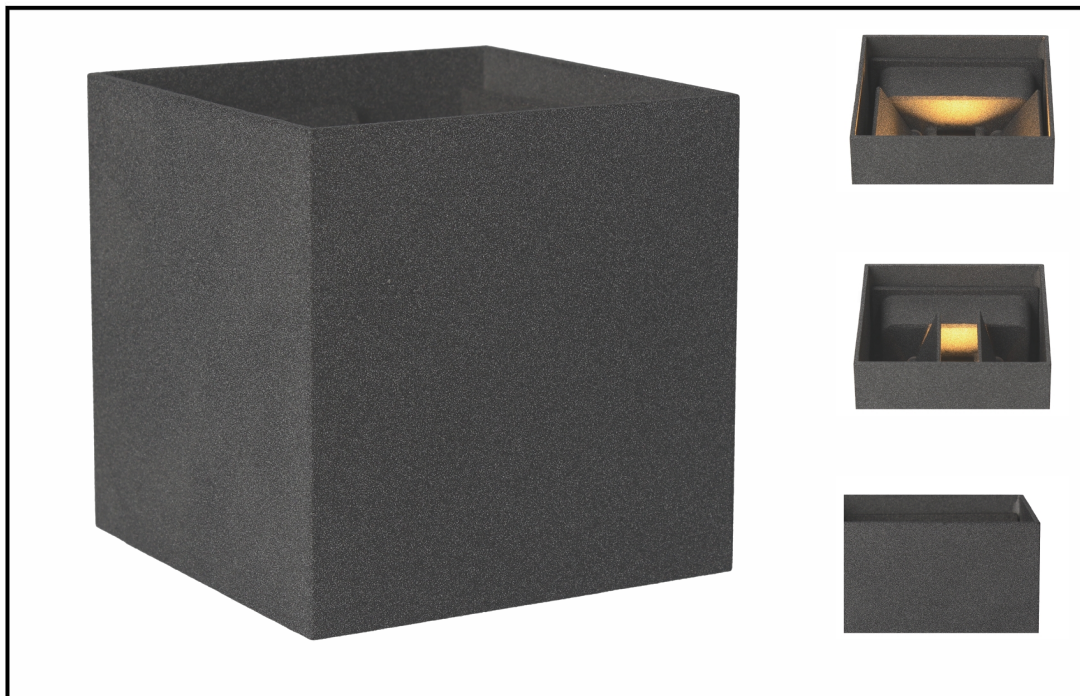

FR: Applique Spezia  
 EN: Wall lamp Spezia  
 DE: Wandleuchte Spezia  
 IT: Lampa Parete Spezia  
 ES: Lampara de Pared Spezia  
 PL: Swiatlo Scienne Spezia

	30000h
COB	 100°
 3000K	CRI > 80
 IP44	
220/240V	
ALU	CE

FR: Angle ajustable - EN: Adjustable angle  
 DE: Einstellbarer Winkel - IT: Angolo regolabile  
 ES: Ángulo ajustable - PL: Regulowany ką

				CRI	
3297021171414	10W	750lm	3000K	> 80	10*10*11 cm

 <p><b>APPLIQUE</b></p> <p><b>SPEZIA</b></p> <p><b>750 lumens</b> 10W</p> <p><b>3000K</b></p> <p>EN: Wall Lamp              DE: Wandleuchte              IT: Lampa parete              ESP: Lámpara de pared              PL: Swiatlo Scienne</p> <p>ArLUX</p>	
---	--