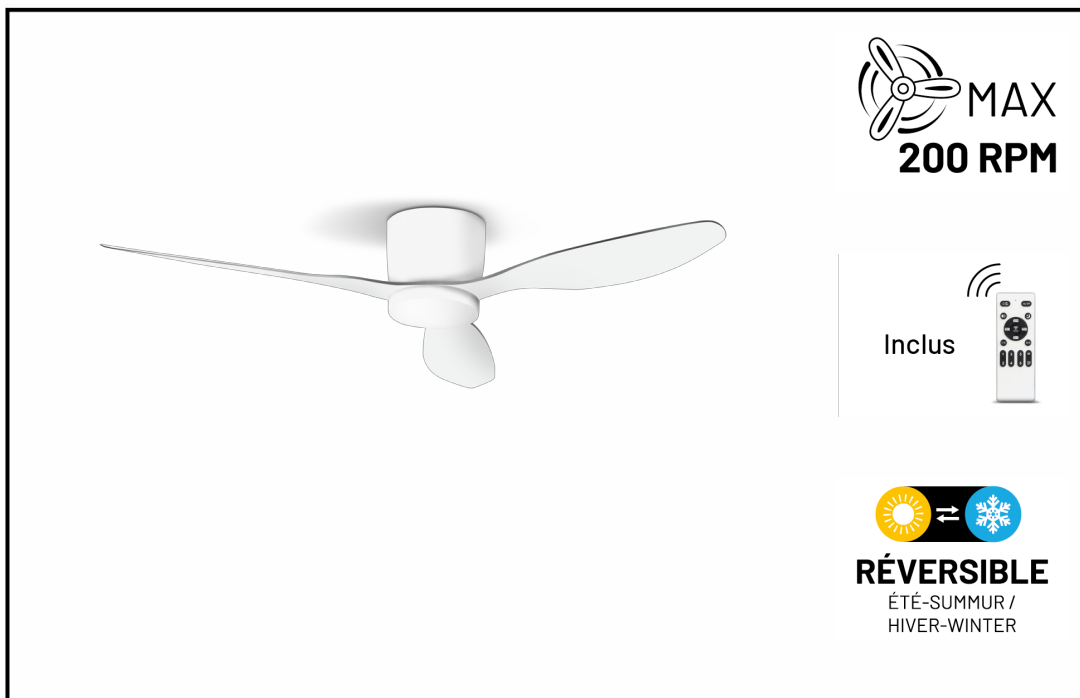

**FR:** Ventilateur de Plafond EOLE  
**EN:** Ceiling fan EOLE  
**DE:** Deckenventilator EOLE  
**IT:** Ventilatore EOLE  
**ES:** Ventilador de techo EOLE  
**PL:** Wentylator sufitowy EOLE

3 ANS GARANTIE - WARRANTY 3 YEARS	30000h
SMD2835	120°
3000-4000-6500K	<b>CRI</b> > 80
IP20	
230V	
PC+Aluminium	CE

3000K Blanc Chaud, 4000K Blanc Naturel, 6000K Blanc Froid <b>Selectionnable Selectable</b>		<b>TIMER 2H-4H</b>	<b>MAX 50dB</b>
---	--	--------------------	-----------------

				<b>CRI</b>	
3297021145026	18W	2000lm	3000-4000-6500K	> 80	107x21 cm