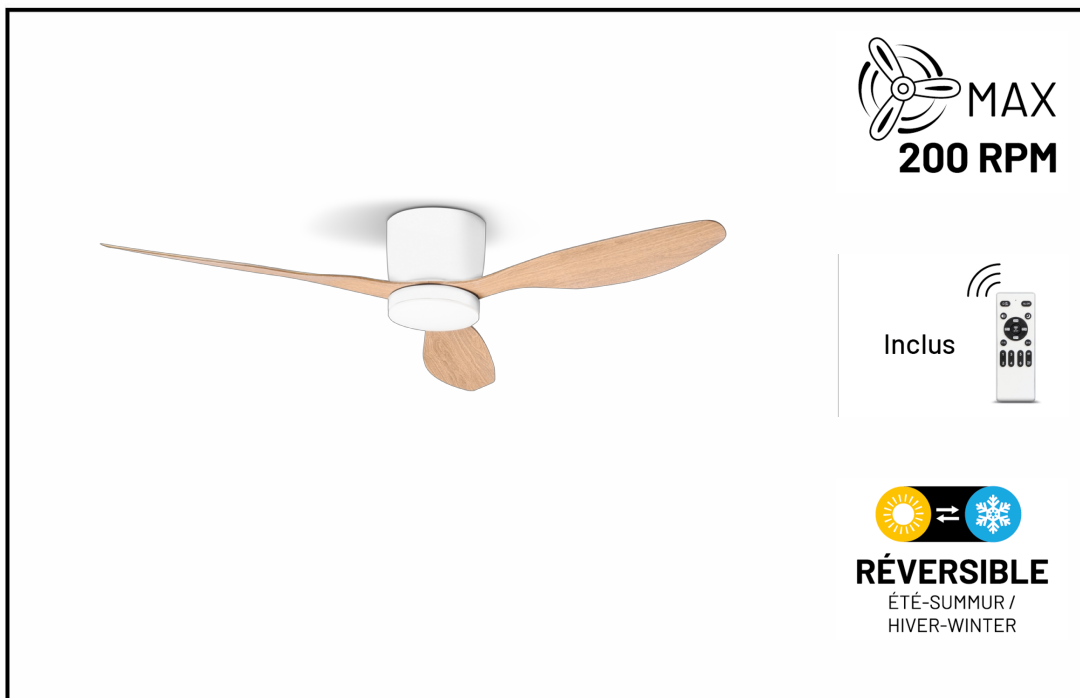

FR: Ventilateur de Plafond EOLE
EN: Ceiling fan EOLE
DE: Deckenventilator EOLE
IT: Ventilatore EOLE
ES: Ventilador de techo EOLE
PL: Wentylator sufitowy EOLE

3 ANS GARANTIE - WARRANTY 3 YEARS	30000h
SMD2835	120°
3000-4000-6500K	CRI > 80
IP20	
230V	
PC+Aluminium	CE

 Selectionnable Selectable		TIMER 2H-4H	MAX 50dB
--------------------------------------	--	--------------------	-----------------

				CRI	
3297021145040	18W	2000lm	3000-4000-6500K	> 80	107x21 cm

<p>VENTILATEUR LED EOLE BOIS +TELECOMMANDE</p>		
---	--	--