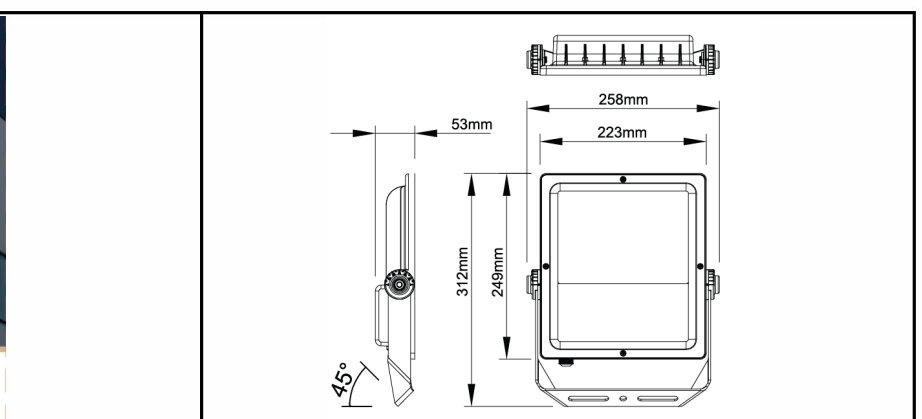

- FR:** Projecteur Trust V2
- EN:** Floodlight Trust V2
- DE:** Flutlicht Trust V2
- IT:** Proiettore Trust V2
- ES:** Proyector Trust V2
- PL:** Iluminacja Trust V2

	50000h
SMD3030	 120°
 4000K	CRI > 80
 IP66	
230V	
Aluminum	CE

--	--

				CRI	
3297027400464	100W	15000lm	4000K	> 80	31.2x25.8x5.3 cm

ARLUX