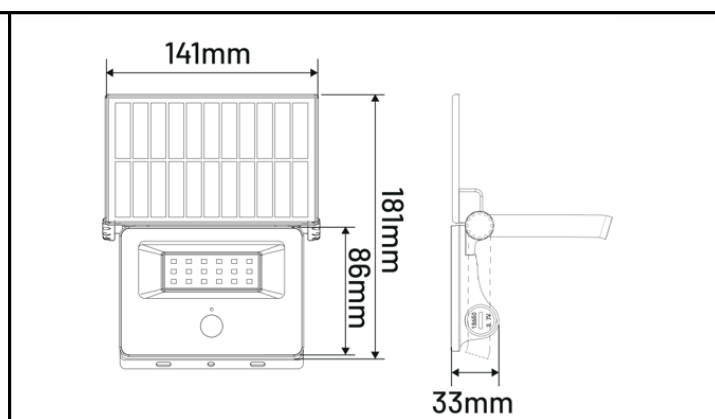

ARLUX

Traverse de la Bastidonne - 13400 Aubagne.

Tel: +33 (0)4 91 02 50 90 | Fax: +33 (0)4 91 93 74 59 | srvcom@arlux-lighting.fr
SAS au Capital de 800 000 euros | RCS Marseille 489 327 148