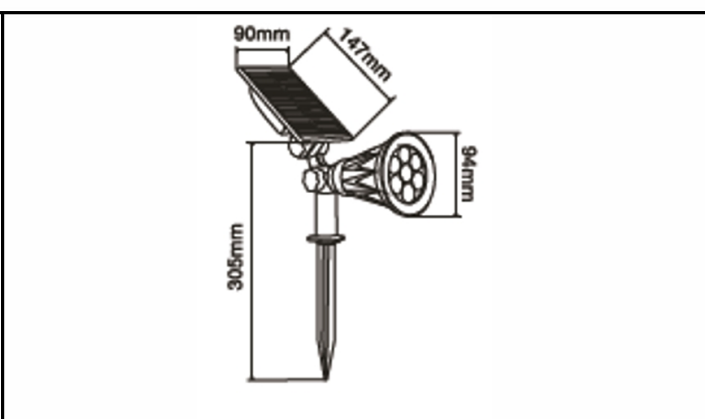

RGBK

CRI
> 70

IP65

ABS+PC

CE

				CRI	
3297025005333	7W	-lm	RGBK	> 70	10,5x34x9,5 cm

ARLUX

Traverse de la Bastidonne - 13400 Aubagne.