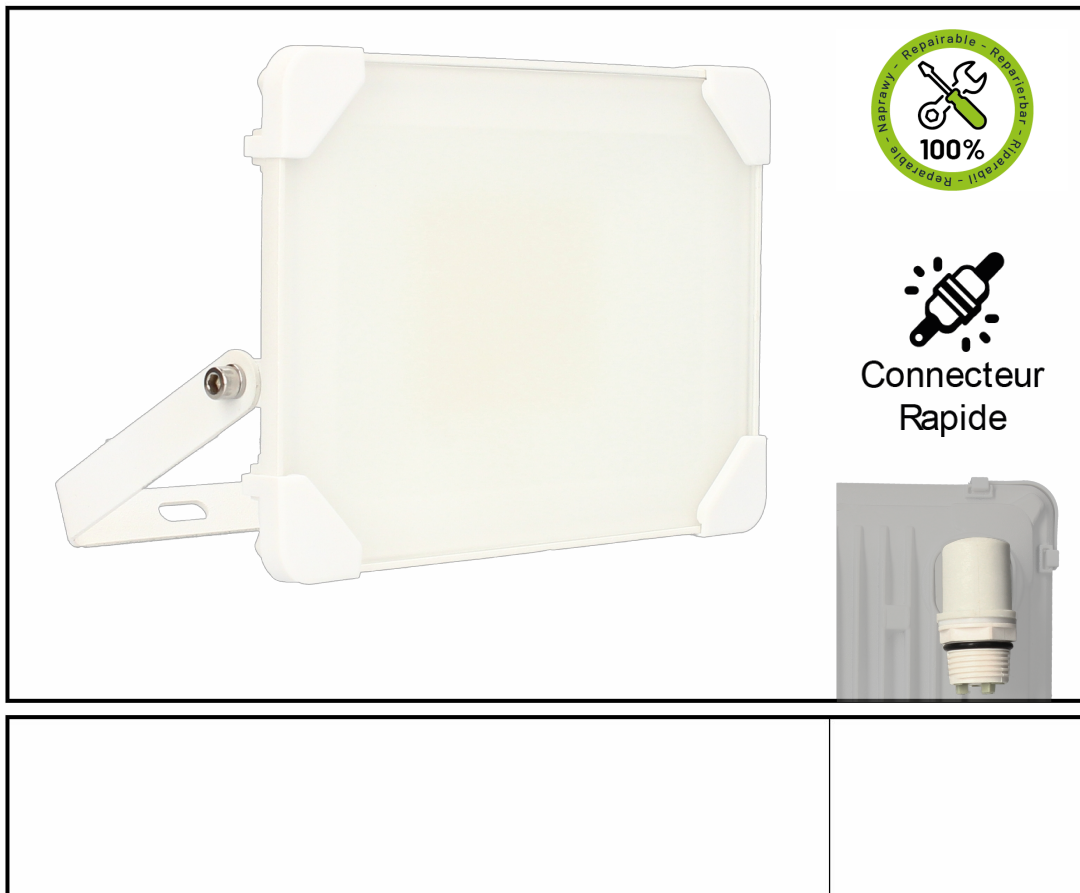

FR: Projecteur Kreon R
EN: Floodlight Kreon R
DE: Flutlicht Kreon R
IT: Proiettore Kreon R
ES: Proyector Kreon R
PL: Iluminacja Kreon R

Connecteur Rapide

	30000h
SMD28325	 120°
 4000K	CRI > 80
 IP65	
230V	
ALUMINUM	CE

				CRI	
3297022006739	30W	4100lm	4000K	> 80	18.1x5.1x12.8 cm