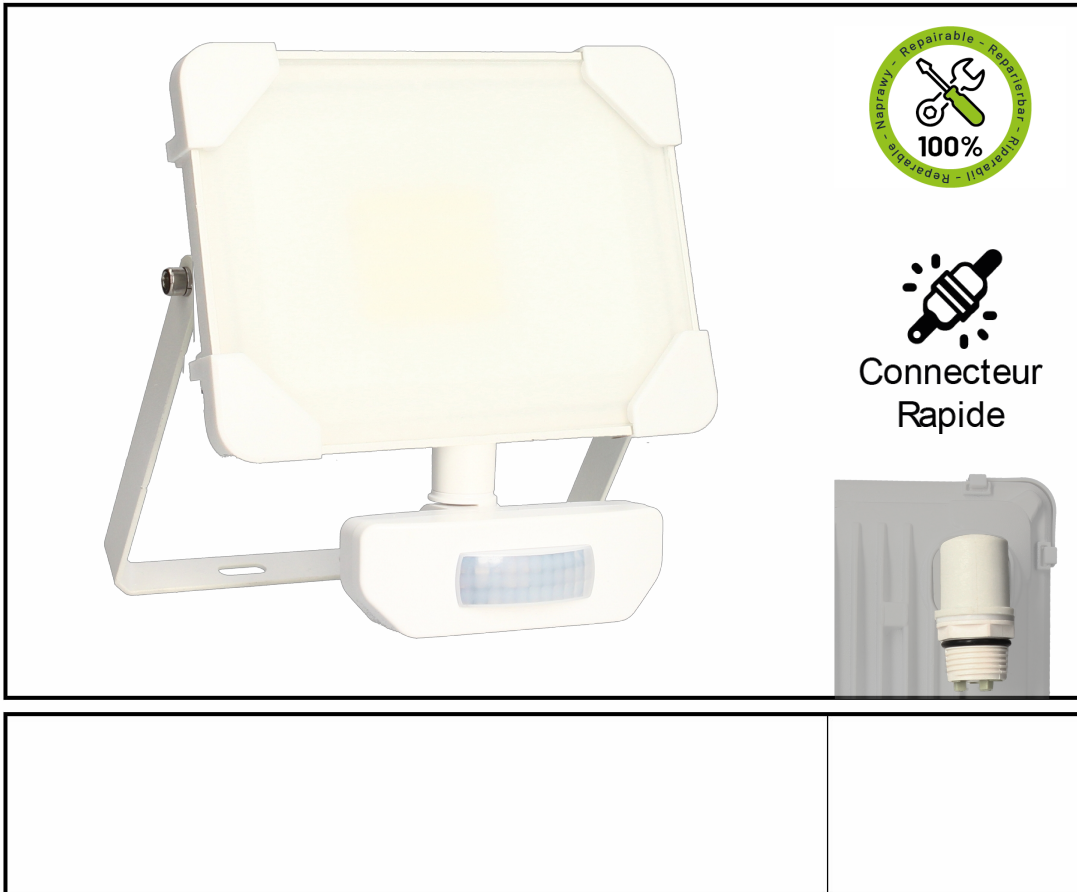

- FR:** Projecteur Kreon R
- EN:** Floodlight Kreon R
- DE:** Flutlicht Kreon R
- IT:** Proiettore Kreon R
- ES:** Proyector Kreon R
- PL:** Iluminacja Kreon R

	30000h
SMD28325	 120°
 4000K	CRI > 80
 IP65	
230V	
ALUMINUM	CE

				CRI	
3297022006791	20W	2700lm	4000K	> 80	13.7x5.5x16 cm