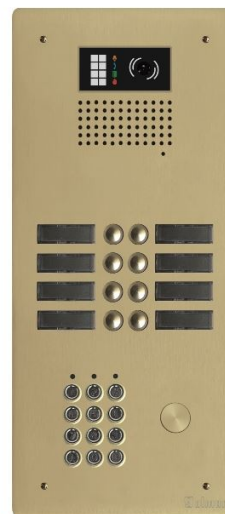

G TV 62CL/208CH Platine de rue vidéo BUS 2 fils champagne avec clavier codes

Série HAUT-RISQUE

Code EAN : 3660555412580

Description et principales caractéristiques techniques

- Platine de rue vidéo monobloc en aluminium de 5 mm d'épaisseur
 - Finition anodisée CHAMPAGNE
 - Platine compatible pour des installations audio ou vidéo répondant à la Loi Accessibilité (leds de signalisation et synthèse vocale)
 - Interfaces digitales boutons montées et pré-câblées
 - Vis de fixation anti-vandales
 - Bouton d'appel en aluminium avec porte-étiquettes rétroéclairés bleu
 - Pré-percée canon PTT ou lecteur VIGIK® (non fournis) et livrée avec obturateur
 - Utilisation des postes audio GART1 mains-libres et GTART à combiné et/ou des moniteurs vidéo mains-libres GART4H/LITE, GART7H et GART7W/G2P
 - Prévoir un groupe audio GEL642/G2P ou vidéo GGEL632/G2P
- Clavier à codes :
- Touches métalliques affleurantes, étanches et rétro éclairées bleu avec marquage sur le 5
 - 99 codes, 2 relais NO/NF paramétrables
 - Leds de signalisation et signal sonore
 - Alimentation 12/24 Vcc/vca

Dimensions (mm) :

Dimensions (H x L x P) : 408 x 180 x 62

Façade (H x L x Épaisseur) : 408 x 180 x 5

Encastrement (H x L x prof.) : 393 x 162 x 57

Notice

EVICOM se réserve le droit de modifier sans préavis les caractéristiques des produits présentés. Document non contractuel

Produits associés :

G EL 632/G2P

Groupe audio/vidéo couleur BUS 2 fils G2P, caméra orientable 120°, norme handicap

G EL 642/G2P

Groupe audio BUS 2 fils G2P

G FA/G2P

Alimentation BUS 2 fils G2P 30 Vdc - 1.5 A (8 mod. DIN) (G2P)