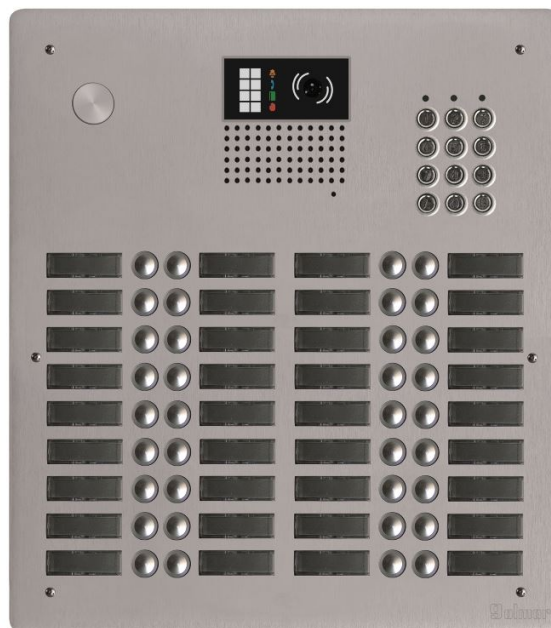

Description et principales caractéristiques techniques

- Platine de rue vidéo monobloc en aluminium de 5 mm d'épaisseur
- Platine compatible pour des installations audio ou vidéo répondant à la Loi Accessibilité (leds de signalisation et synthèse vocale)
- Interfaces digitales boutons montées et pré-câblées
- Vis de fixation anti-vandales
- Bouton d'appel en aluminium avec porte-étiquettes rétroéclairés par Led bleue ou blanche
- Pré-percée canon PTT ou lecteur VIGIK® (non fournis) et livrée avec obturateur
- Utilisation des postes audio GART1 mains-libres et GTART à combiné et/ou des moniteurs vidéo mains-libres GART4H/LITE, GART7H et GART7W/G2P
- Prévoir un groupe audio GEL642/G2P ou vidéo GGEL632/G2P
- Clavier à codes :
 - Touches métalliques affleurantes, étanches et rétro éclairées bleu avec marquage sur le 5
 - 99 codes, 2 relais NO/NF paramétrables
 - Leds de signalisation et signal sonore
 - Alimentation 12/24 Vcc/vca

Dimensions (mm) :

Dimensions (H x L x P) : 385 x 340 x 62

Façade (H x L x Épaisseur) : 385 x 340 x 5

Encastrement (H x L x prof.) : 365 x 320 x 57

Notice

Produits associés :

U ACV 440

Visière alu pour platines U HR 4040, U HRCL 4040, G TV 62/440 et G TV 62CL/436

U AP 4040

Boîtier saillie avec visière pour UHR4040, UHRCL4040, GTV62/440 et GTV62CL436

G EL 632/G2P

Groupe vidéo couleur BUS 2fils, caméra orientable 120°, norme handicap (G2P)

G EL 642/G2P

Groupe audio BUS 2fils (G2P)