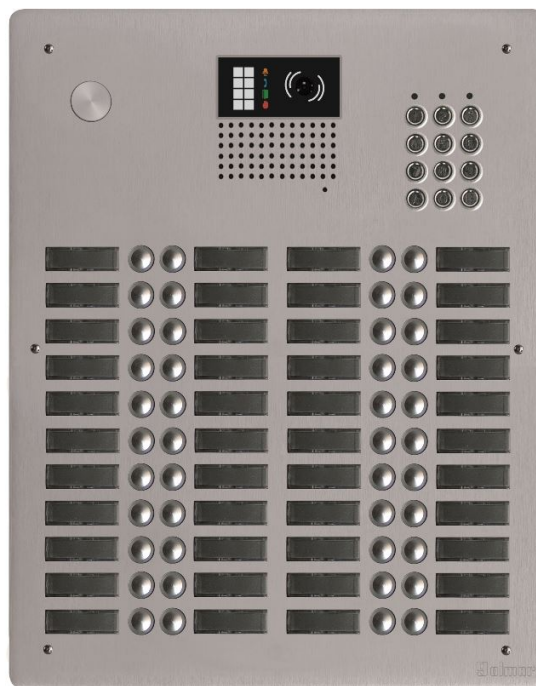

## Description et principales caractéristiques techniques

- Platine de rue vidéo monobloc en aluminium de 5 mm d'épaisseur
- Platine compatible pour des installations audio ou vidéo répondant à la Loi Accessibilité (leds de signalisation et synthèse vocale)
- Interfaces digitales boutons montées et pré-câblées
- Vis de fixation anti-vandales
- Bouton d'appel en aluminium avec porte-étiquettes rétroéclairés par Led bleue ou blanche
- Pré-percée canon PTT ou lecteur VIGIK® (non fournis) et livrée avec obturateur
- Utilisation des postes audio GART1 mains-libres et GTART à combiné et/ou des moniteurs vidéo mains-libres GART4H/LITE, GART7H et GART7W/G2P
- Prévoir un groupe audio GEL642/G2P ou vidéo GGEL632/G2P
- Clavier à codes :
  - Touches métalliques affleurantes, étanches et rétro éclairées bleu avec marquage sur le 5
  - 99 codes, 2 relais NO/NF paramétrables
  - Leds de signalisation et signal sonore
  - Alimentation 12/24 Vcc/vca

### Dimensions (mm) :

Dimensions (H x L x P) : 431 x 340 x 62

Façade (H x L x Épaisseur) : 431 x 340 x 5

Encastrement (H x L x prof.) : 411 x 320 x 57

### G EL 632/G2P

Groupe vidéo couleur BUS  
2fils, caméra orientable  
120°, norme handicap (G2P)