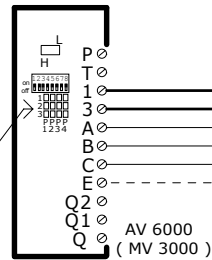

COLONNA/RISER/COLONNE

IMPIANTO VIDEOCITOFONICO (SISTEMA "5FILI")
CON 1 POSTO ESTERNO, 1 COLONNA
Con temporizzatore Serratura

"5 wires" VIDEO DOOR PHONE SYSTEM
WITH 1 VISITOR PANEL, 1 RISER,
Lock with operate time

SISTEME VIDEO A "5 FILS", AVEC
UNE PLATINE, UNE COLONNE
Avec temporisation de gache

PER LA FUNZIONE DEI PONTICELLI
VEDI MANUALE ISTRUZIONI
FOR JUMPERS' FUNCTION
SEE THE INSTRUCTIONS MANUAL
POUR LA FONCTION DES PONTETS
VOIR LE MANUEL D'ISTRUCTIONS

EVENTUALE FILO DI AUTOACCENSIONE
POSSIBLE SELF-LIGHTING WIRE
EVENTUELLE FIL DE AUTOALLUMAGE

doppino twistato
twisted pairs
couple tressés