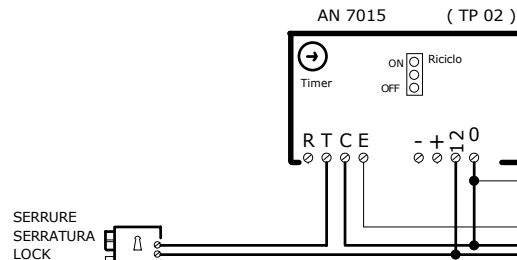

doppino twistato
twisted pairs
couple tressés

AN 7270 + AN 7320
MV 70 + CIT70

AN 7361
(A 70/IR)

RETE MAINS
RESEAU

EVENTUALE FILO DI AUTOACCENSIONE
POSSIBLE SELF-LIGHTING WIRE
EVENTUELLE FIL DE AUTOALLUMAGE

Connettore di Chiusura
Senza Collegamenti
CLOSURE CONNECTOR
without connection
CONNECTEUR FERMETURE
sans connections

AV 0060/00
GAVM 3000/00

Int Est

AP CL

AV 0045/..

PSM 3000/..

PER LA FUNZIONE DEI PONTICELLI
VEDI MANUALE ISTRUZIONI
FOR JUMPERS' FUNCTION
SEE THE INSTRUCTIONS MANUAL
POUR LA FUNCTION DES PONTETS
VOIR LE MANUEL D'ISTRUCTIONS

Connettore Bus
Con Collegamenti
BUS CONNECTOR
with connection
CONNECTEUR BUS
avec connections

Connettore di Chiusura
Senza Collegamenti
CLOSURE CONNECTOR
without connection
CONNECTEUR FERMETURE
sans connections