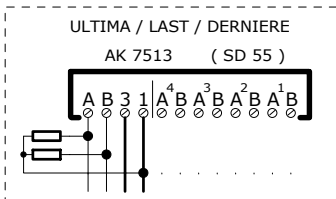

PER LA FUNZIONE DEI PONTICELLI
VEDI MANUALE ISTRUZIONI
FOR JUMPERS' FUNCTION
SEE THE INSTRUCTIONS MANUAL
POUR LA FUNCTION DES PONTETS
VOIR LE MANUEL D'ISTRUCTIONS

IMPIANTO VIDEOCITOFONICO (SISTEMA "5FILI")
CON 1 POSTO ESTERNO, 1 COLONNA
Con temporizzatore Serratura

"5 wires" VIDEO DOOR PHONE SYSTEM
WITH 1 VISITOR PANEL, 1 RISER,
Lock with operate time

SISTEME VIDEO A "5 FILS", AVEC
UNE PLATINE, UNE COLONNE
Avec temporisation de gache

doppino twistato
twisted pairs
couple tressés

AN 7270 + AN 7320
MV 70 + CIT70