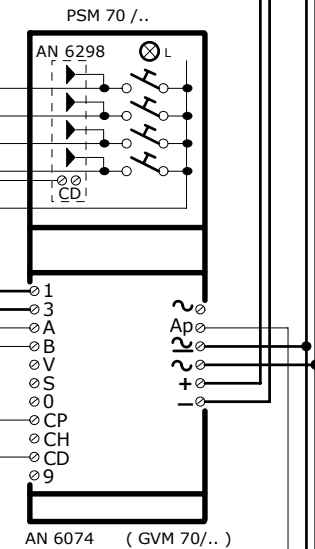

COLONNA/RISER/COLONNE

IMPIANTO VIDEOCITOFONICO (SISTEMA "5FILI")
CON 1 POSTO ESTERNO, 1 COLONNA
Con temporizzatore Serratura

"5 wires" VIDEO DOOR PHONE SYSTEM
WITH 1 VISITOR PANEL, 1 RISER,
Lock with operate time

SISTEME VIDEO A "5 FILS", AVEC
UNE PLATINE, UNE COLONNE
Avec temporisation de gache

PER LA FUNZIONE DEI PONTICELLI
VEDI MANUALE ISTRUZIONI
FOR JUMPERS' FUNCTION
SEE THE INSTRUCTIONS MANUAL
POUR LA FONCTION DES PONTETS
VOIR LE MANUEL D'ISTRUCTIONS

EVENTUALE FILO DI AUTOACCENSIONE
POSSIBLE SELF-LIGHTING WIRE
EVENTUELLE FIL DE AUTOALLUMAGE

doppino twistato
twisted pairs
couple tressés

APRIPOSTA ESTERNO
EXTERNAL DOOR OPENER
TOUCHE OUVRE EXTERIEUR

SERRATURA
LOCK
SERRURE