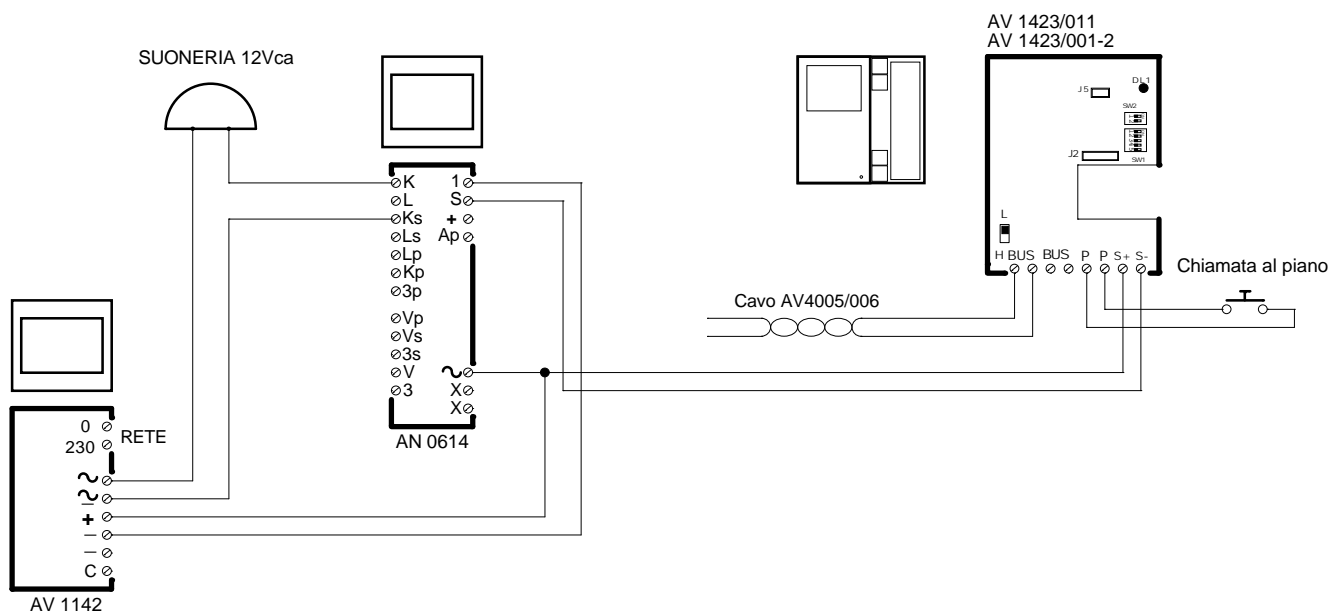

bitronvideo BV-VBF-1989 Diritti riservati a norma di legge

COLONNA/RISER/COLONNE

IMPIANTO VIDEOCITOFONICO (SISTEMA "5FILI")
 CON 1 POSTO ESTERNO, 1 COLONNA
 Con temporizzatore Serratura

"5 wires" VIDEO DOOR PHONE SYSTEM
 WITH 1 VISITOR PANEL, 1 RISER,
 Lock with operate time