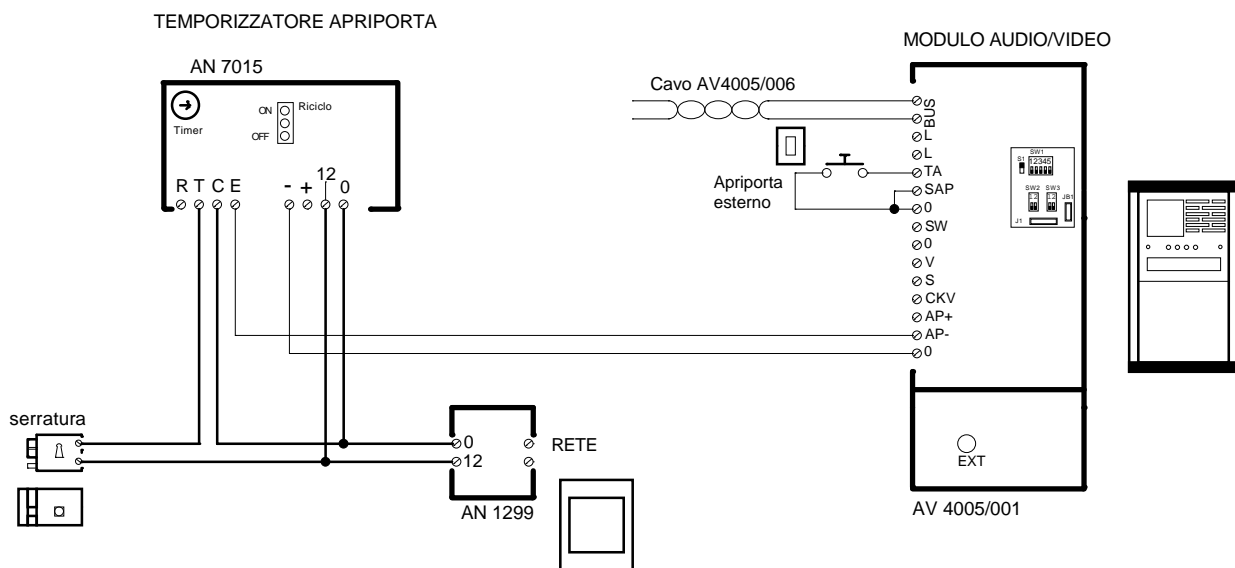

(SISTEMA " B-Fast "), COLLEGAMENTO SUONERIA SUPPLEMENTARE E RELE' TEMPORIZZATO PER SERRATURA

bitronvideo BV-VBF-1989 Diritti riservati a norma di legge