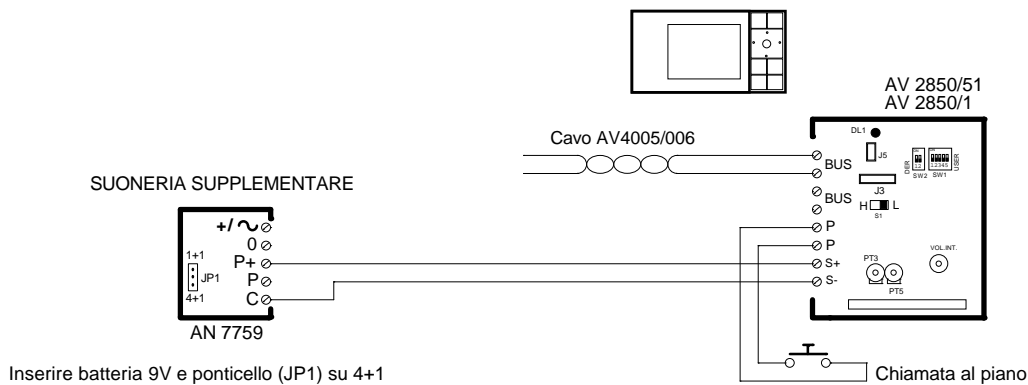

(SISTEMA " B-Fast "), COLLEGAMENTO SUONERIA SUPPLEMENTARE E RELE' TEMPORIZZATO PER SERRATURA

bitronvideo BV-VBF-1989 Diritti riservati a norma di legge