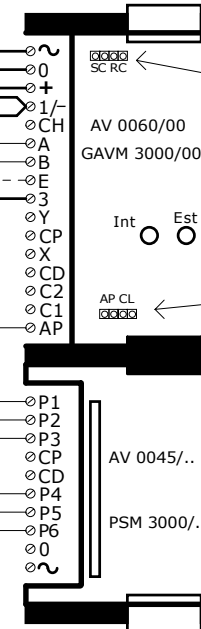

bitronvideo

TP 02 AN7015

TEMPORISATION DE GACHE TP02 AN7015

Boîtier fermé avec trous fixations.

Durée de temporisation réglable par potentiomètre : 2s à 90s

Alimentation : 12 v DC ou AC (continu ou alternatif)

Consommation 150mA Max.

Sortie Bornes – et + : 12v DC – 2,5A (pour alimenter une
Gâche à rupture)

Relais de sortie NO/NF : 10A

Type de déclenchement :

Mise à la masse (0) de l'entrée E

Programmation par pontent interne :

doppino twistato
twisted pairs
couple tressés

AN 7270 + AN 7320
MV 70 + CIT70

AN 7361
(A 70/IR)

RETE MAINS
RESEAU

EVENTUALE FILO DI AUTOACCENSIONE
POSSIBLE SELF-LIGHTING WIRE
EVENTUELLE FIL DE AUTOALLUMAGE

Connettore di Chiusura
Senza Collegamenti
CLOSURE CONNECTOR
without connection
CONNECTEUR FERMETURE
sans connections

AV 0060/00
GAVM 3000/00

Int Est

AP CL

AV 0045/..

PSM 3000/..

PER LA FUNZIONE DEI PONTICELLI
VEDI MANUALE ISTRUZIONI
FOR JUMPERS' FUNCTION
SEE THE INSTRUCTIONS MANUAL
POUR LA FUNCTION DES PONTETS
VOIR LE MANUEL D'ISTRUCTIONS