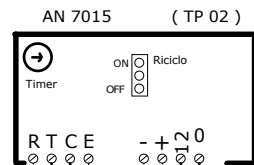

APRIPOSTA ESTERNO
EXTERNAL DOOR OPENER
TOUCHE OUVRE EXTERIEUR

SERRATURA
LOCK
SERRURE