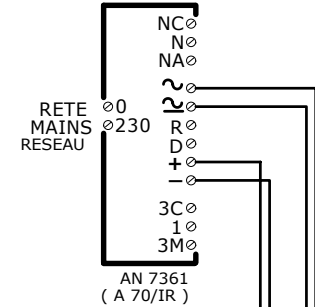

COLONNA/RISER/COLONNE

IMPIANTO VIDEOCITOFONICO (SISTEMA "5FILI")
CON 1 POSTO ESTERNO, 1 COLONNA
Con temporizzatore Serratura

"5 wires" VIDEO DOOR PHONE SYSTEM
WITH 1 VISITOR PANEL, 1 RISER,
Lock with operate time

SISTEME VIDEO A "5 FILS", AVEC
UNE PLATINE, UNE COLONNE
Avec temporisation de gache

PER LA FUNZIONE DEI PONTICELLI
VEDI MANUALE ISTRUZIONI
FOR JUMPERS' FUNCTION
SEE THE INSTRUCTIONS MANUAL
POUR LA FONCTION DES PONTETS
VOIR LE MANUEL D'ISTRUCTIONS

EVENTUALE FILO DI AUTOACCENSIONE
POSSIBLE SELF-LIGHTING WIRE
EVENTUELLE FIL DE AUTOALLUMAGE

doppino twistato
twisted pairs
couple tressés