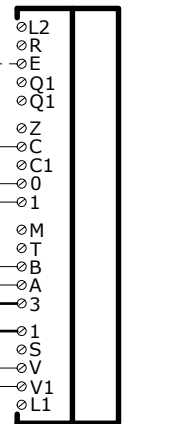

COLONNA/RISER/COLONNE

IMPIANTO VIDEOCITOFONICO (SISTEMA "5FILI")
CON 1 POSTO ESTERNO, 1 COLONNA
Con temporizzatore Serratura

"5 wires" VIDEO DOOR PHONE SYSTEM
WITH 1 VISITOR PANEL, 1 RISER,
Lock with operate time

SISTEME VIDEO A "5 FILS", AVEC
UNE PLATINE, UNE COLONNE
Avec temporisation de gache

PER LA FUNZIONE DEI PONTICELLI
VEDI MANUALE ISTRUZIONI
FOR JUMPERS' FUNCTION
SEE THE INSTRUCTIONS MANUAL
POUR LA FONCTION DES PONTETS
VOIR LE MANUEL D'ISTRUCTIONS

EVENTUALE FILO DI AUTOACCENSIONE
POSSIBLE SELF-LIGHTING WIRE
EVENTUELLE FIL DE AUTOALLUMAGE

doppino twistato
twisted pairs
couple tressés