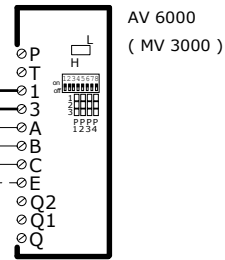

COLONNA/RISER/COLONNE

IMPIANTO VIDEOCITOFONICO (SISTEMA "5FILI")
CON 1 POSTO ESTERNO, 1 COLONNA
Con temporizzatore Serratura

"5 wires" VIDEO DOOR PHONE SYSTEM
WITH 1 VISITOR PANEL, 1 RISER,
Lock with operate time

SISTEME VIDEO A "5 FILS", AVEC
UNE PLATINE, UNE COLONNE
Avec temporisation de gache

PER LA FUNZIONE DEI PONTICELLI
VEDI MANUALE ISTRUZIONI
FOR JUMPERS' FUNCTION
SEE THE INSTRUCTIONS MANUAL
POUR LA FONCTION DES PONTETS
VOIR LE MANUEL D'ISTRUCTIONS

EVENTUALE FILO DI AUTOACCENSIONE
POSSIBLE SELF-LIGHTING WIRE
EVENTUELLE FIL DE AUTOALLUMAGE

doppino twistato
twisted pairs
couple tressés