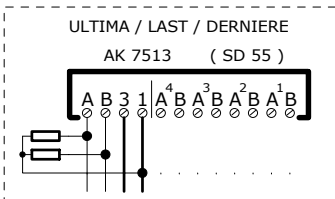

COLONNA/RISER/COLONNE

IMPIANTO VIDEOCITOFONICO (SISTEMA "5FILI")
CON 1 POSTO ESTERNO, 1 COLONNA
Con temporizzatore Serratura

"5 wires" VIDEO DOOR PHONE SYSTEM
WITH 1 VISITOR PANEL, 1 RISER,
Lock with operate time

SISTEME VIDEO A "5 FILS", AVEC
UNE PLATINE, UNE COLONNE
Avec temporisation de gache

PER LA FUNZIONE DEI PONTICELLI
VEDI MANUALE ISTRUZIONI
FOR JUMPERS' FUNCTION
SEE THE INSTRUCTIONS MANUAL
POUR LA FONCTION DES PONTETS
VOIR LE MANUEL D'ISTRUCTIONS

EVENTUALE FILO DI AUTOACCENSIONE
POSSIBLE SELF-LIGHTING WIRE
EVENTUELLE FIL DE AUTOALLUMAGE

doppino twistato
twisted pairs
couple tressés