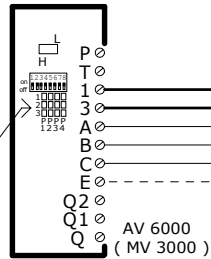

COLONNA/RISER/COLONNE