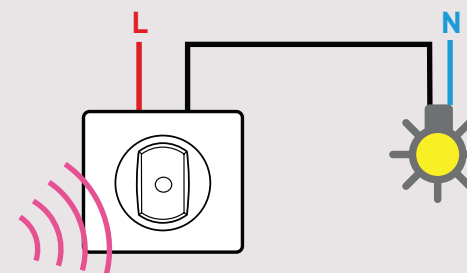

TOUT SOUS LA MAIN EN UNE SEULE RÉFÉRENCE

1 interscénario d'éclairage émetteur radio Céliane

Extra plat. Se fixe directement sur le mur, sans encastrement ni câblage. Pile lithium fournie

Réf. 672 38. Livré complet, finition blanc

1 interrupteur récepteur radio Céliane

S'installe à la place d'un interrupteur traditionnel, en utilisant les mêmes fils

Réf. 672 30. Livré complet, finition blanc

Et aussi :

- Notice d'installation • Guide d'utilisation

TECHNOLOGIE RADIO, AUCUN FIL À TIRER

Interscénario émetteur radio

Interrupteur récepteur radio