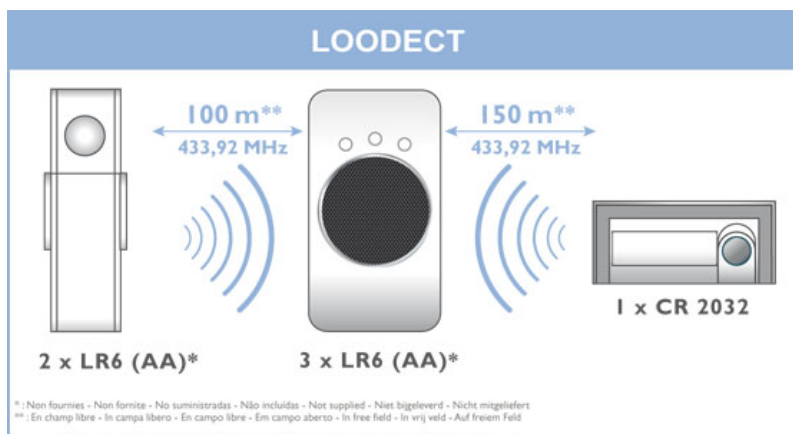

Vidéo de présentation

Photo non contractuelle

LES PRODUIT

- Nouvelle génération de Carillon EXTEL et nouveau design.
- Volume réglable avec le choix de 6 mélodies polyphoniques.
- Mode flash lumineux et silencieux
- Possibilité de différencier les sonneries du bouton d'appel et du détecteur de passage
- Carillon mobile avec un support murale et de table

CARACTERISTIQUES TECHNIQUES :

Carillon Mobile :

- Portée :100 mètres en champ libre avec le détecteur de mouvement et 150m avec le bouton d'appel
- Sonnerie :6 mélodies
- Mode Flash
- Volume réglable
- Fréquence :433,92 MHz
- Il fonctionne avec des piles :3 x LR 6 - AA non fournies
- Couleur :Blanc/Noir
- Dimensions :130(h.) x 70(l.) x 45(p.) mm

Détecteur de mouvement -emetteur (IR):

- 2 x LR 6 - AA non fournies
- Couleur :Blanc
- Angle de détection :60° sur 3 mètres de distance
- Dimensions :115(h.) x 35(l.) x 45(p.) mm

Bouton d'appel :

- 1 x CR 2032 fournie pour le bouton d'appel
- Couleur :Blanc
- Dimensions :45(h.) x 100(l.) x 45(p.) mm