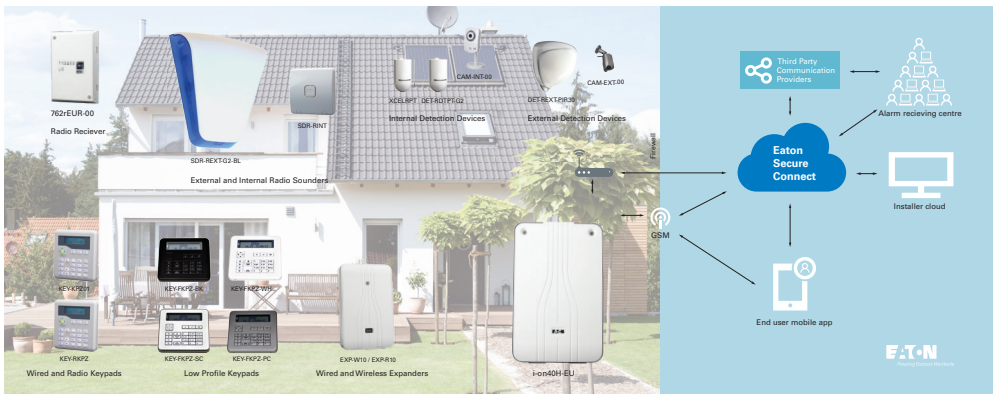

# Eaton SecureConnect™

Restez connecté à votre système

**SecureConnect est une solution anti-intrusion intelligente et sécurisé assurant votre protection et celle de vos clients.**

## Qu'est-ce que SecureConnect ?

Un système intelligent de gestion de la sécurité pour les habitations résidentielles et les locaux tertiaires, permettant la gestion distante par internet.

SecureConnect vous offre le contrôle et la convivialité d'un système souple mais hypersécurisé afin de protéger ce qui vous tient à coeur.

La centrale et les périphériques sont connectés en toute sécurité au cloud et à l'application Eaton, qui garantissent le contrôle et la tranquillité d'esprit.

Powering Business Worldwide

@securitytyp

Site Web : [www.touchpoint-online.com](http://www.touchpoint-online.com)

### Contrôle intégral de vos installations

- Connectez les centrales i-on30R, i-on40H ou i-on Style au Cloud Eaton en toute simplicité.
- Gérez l'ensemble de vos systèmes à partir du nuage EATON.
- Réalisez des diagnostics de configuration à distance et des mises à jour logicielles sur tous les systèmes connectés