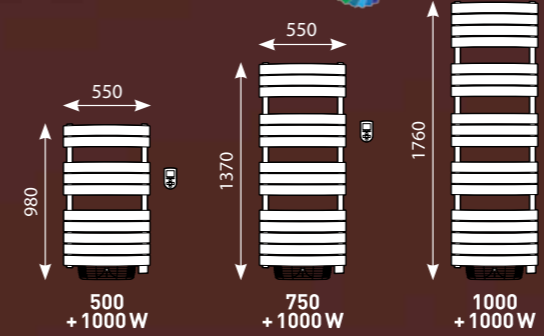

www.thermor.fr

ZA CHARLES BEAUHAIRE • 17, RUE CROIX FAUCHET
BP 46 • 45141 SAINT-JEAN-DE-LA-RUELLE

DIMENSIONS - RÉFÉRENCES

RIVIERA DIGITAL
Épaisseur : 145 mm

RIVIERA CLASSIQUE
Épaisseur : 145 mm

| Puissance (W) | Coloris | Poids (Kg) | Référence |
|--------------------------|---------------|------------|-----------|
| RIVIERA DIGITAL | | | |
| 1500 | Blanc | 19 | 498 251 |
| 1500 | Gris Menhir | 19 | 498 502 |
| 1500 | Gris Ardoise | 19 | 498 504 |
| 1500 | Noir Carbone | 19 | 498 506 |
| 1500 | Ivoire | 19 | 498 512 |
| 1500 | Caramel | 19 | 498 514 |
| 1500 | Chocolat | 19 | 498 516 |
| 1500 | Bordeaux | 19 | 498 522 |
| 1500 | Bleu Provence | 19 | 498 524 |
| 1750 | Blanc | 25 | 498 261 |
| 1750 | Gris Menhir | 25 | 498 602 |
| 1750 | Gris Ardoise | 25 | 498 604 |
| 1750 | Noir Carbone | 25 | 498 606 |
| 1750 | Ivoire | 25 | 498 612 |
| 1750 | Caramel | 25 | 498 614 |
| 1750 | Chocolat | 25 | 498 616 |
| 1750 | Bordeaux | 25 | 498 622 |
| 1750 | Bleu Provence | 25 | 498 624 |
| 2000 | Blanc | 32 | 498 271 |
| 2000 | Gris Menhir | 32 | 498 102 |
| 2000 | Gris Ardoise | 32 | 498 104 |
| 2000 | Noir Carbone | 32 | 498 106 |
| 2000 | Ivoire | 32 | 498 712 |
| 2000 | Caramel | 32 | 498 714 |
| 2000 | Chocolat | 32 | 498 716 |
| 2000 | Bordeaux | 32 | 498 722 |
| 2000 | Bleu Provence | 32 | 498 724 |
| RIVIERA CLASSIQUE | | | |
| 500 | Blanc | 17 | 498 211 |
| 750 | Blanc | 23 | 498 221 |
| 1000 | Blanc | 30 | 498 231 |