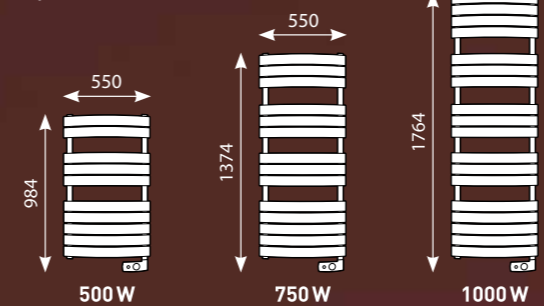

www.thermor.fr

ZA CHARLES BEAUHAIRE • 17, RUE CROIX FAUCHET
BP 46 • 45141 SAINT-JEAN-DE-LA-RUELLE

DIMENSIONS - RÉFÉRENCES

RIVIERA DIGITAL
Épaisseur : 145 mm

RIVIERA CLASSIQUE
Épaisseur : 145 mm

| Puissance (W) | Coloris | Poids (Kg) | Référence |
|--------------------------|---------------|------------|-----------|
| RIVIERA DIGITAL | | | |
| 1500 | Blanc | 19 | 498 251 |
| 1500 | Gris Menhir | 19 | 498 502 |
| 1500 | Gris Ardoise | 19 | 498 504 |
| 1500 | Noir Carbone | 19 | 498 506 |
| 1500 | Ivoire | 19 | 498 512 |
| 1500 | Caramel | 19 | 498 514 |
| 1500 | Chocolat | 19 | 498 516 |
| 1500 | Bordeaux | 19 | 498 522 |
| 1500 | Bleu Provence | 19 | 498 524 |
| 1750 | Blanc | 25 | 498 261 |
| 1750 | Gris Menhir | 25 | 498 602 |
| 1750 | Gris Ardoise | 25 | 498 604 |
| 1750 | Noir Carbone | 25 | 498 606 |
| 1750 | Ivoire | 25 | 498 612 |
| 1750 | Caramel | 25 | 498 614 |
| 1750 | Chocolat | 25 | 498 616 |
| 1750 | Bordeaux | 25 | 498 622 |
| 1750 | Bleu Provence | 25 | 498 624 |
| 2000 | Blanc | 32 | 498 271 |
| 2000 | Gris Menhir | 32 | 498 102 |
| 2000 | Gris Ardoise | 32 | 498 104 |
| 2000 | Noir Carbone | 32 | 498 106 |
| 2000 | Ivoire | 32 | 498 712 |
| 2000 | Caramel | 32 | 498 714 |
| 2000 | Chocolat | 32 | 498 716 |
| 2000 | Bordeaux | 32 | 498 722 |
| 2000 | Bleu Provence | 32 | 498 724 |
| RIVIERA CLASSIQUE | | | |
| 500 | Blanc | 17 | 498 211 |
| 750 | Blanc | 23 | 498 221 |
| 1000 | Blanc | 30 | 498 231 |