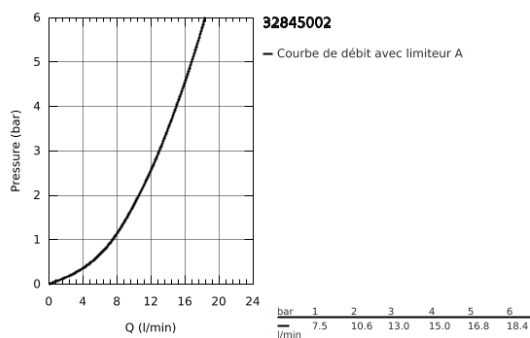

32 845 002 EUROSMART COSMOPOLITAN MITIGEUR MONOCOMMANDE EVIER

DESCRIPTION DU PRODUIT

- **Bec haut**
- Monotrou sur plage
- **GROHE SilkMove** Cartouche en céramique 35 mm
- **GROHE StarLight** Chrome éclatant et durable
- **GROHE Zero conduit d'eau isolé - sans plomb ni nickel**
- **GROHE EcoJoy** économie d'eau
- Mousseur
- Limiteur de débit ajustable
- Bec tube pivotant
- Zone de rotation au choix : 0° / 150°
- Flexibles de raccordement souples, sertis d'usine
- **GROHE FastFixation** installation rapide

32 845 002 EUROSMART COSMOPOLITAN MITIGEUR MONOCOMMANDE EVIER

32 845 002 EUROSMART COSMOPOLITAN MITIGEUR MONOCOMMANDE EVIER

PIÈCES DÉTACHÉES

- 1: Levier Eurosmart Cosmo (N ° de commande 46683000)
 - 2: Mousseur F22x1 15l/mn (N ° de commande 48418000)
 - 3: cartouche (N ° de commande 46589000)
 - 4: Fixation Quickfix hors Bau (N ° de commande 48477000)
 - 5: Quickfix : système d'installation rapide (N ° de commande 19332000)*
- *Accessoires spéciaux