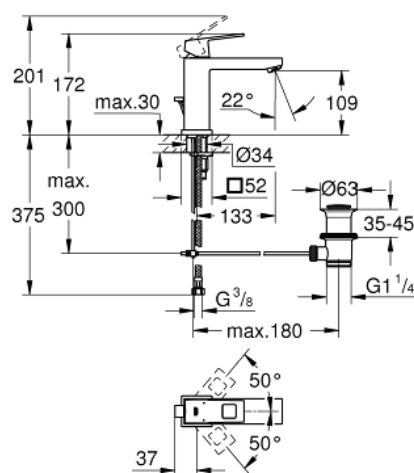

23 445 000 EUROCUBE MITIGEUR MONOCOMMANDE LAVABO TAILLE M

DESCRIPTION DU PRODUIT

- Monotrou sur plaque
- Levier de commande métallique
- **GROHE SilkMove** Cartouche en céramique 28 mm
- avec limiteur de température
- **GROHE StarLight** Chrome éclatant et durable
- **GROHE EcoJoy** SpeedClean mousseur 5 l/min
- **GROHE FastFixation Plus** installation ultra rapide
- Tirette et garniture de vidage 1-1/4"
- Flexibles de raccordement souples, sertis d'usine

23 445 000 **EUROCUBE MITIGEUR MONOCOMMANDE LAVABO**
TAILLE M

PIÈCES DÉTACHÉES

- 1: levier (N ° de commande 46786000)
 - 2: anneau fileté (N ° de commande 46715000)
 - 3: Cartouche Silkmove 28 mm (N ° de commande 46580000)
 - 4: mousseur (N ° de commande 48159000)
 - 5: tirette de vidage (N ° de commande 46787000)
 - 6: jeu de montage (N ° de commande 46645000)
 - 7: VIDAGE LAVABO/BIDET (N ° de commande 28910000)
 - 7.1: clapet (N ° de commande 07182000)
 - 7.2: tige du collier d'excentrique (N ° de commande 07052000)
 - 8: clé de montage (N ° de commande 19017000)*
 - 9: tige du collier d'excentrique (N ° de commande 07341000)*
- *Accessoires spéciaux