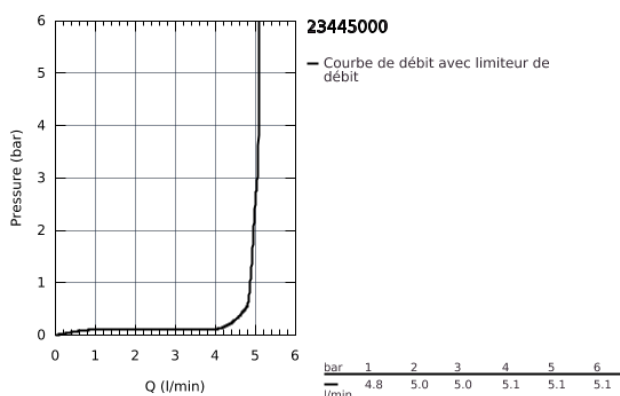

23 445 000 EUROCUBE MITIGEUR MONOCOMMANDE LAVABO TAILLE M

DESCRIPTION DU PRODUIT

- Monotrou sur plaque
- Levier de commande métallique
- **GROHE SilkMove** Cartouche en céramique 28 mm
- avec limiteur de température
- **GROHE StarLight** Chrome éclatant et durable
- **GROHE EcoJoy** SpeedClean mousseur 5 l/min
- **GROHE FastFixation Plus** installation ultra rapide
- Tirette et garniture de vidage 1-1/4"
- Flexibles de raccordement souples, sertis d'usine

23 445 000 **EUROCUBE MITIGEUR MONOCOMMANDE LAVABO**
TAILLE M

PIÈCES DÉTACHÉES

- 1: levier (N ° de commande 46786000)
 - 2: anneau fileté (N ° de commande 46715000)
 - 3: Cartouche Silkmove 28 mm (N ° de commande 46580000)
 - 4: mousseur (N ° de commande 48159000)
 - 5: tirette de vidage (N ° de commande 46787000)
 - 6: jeu de montage (N ° de commande 46645000)
 - 7: VIDAGE LAVABO/BIDET (N ° de commande 28910000)
 - 7.1: clapet (N ° de commande 07182000)
 - 7.2: tige du collier d'excentrique (N ° de commande 07052000)
 - 8: clé de montage (N ° de commande 19017000)*
 - 9: tige du collier d'excentrique (N ° de commande 07341000)*
- *Accessoires spéciaux