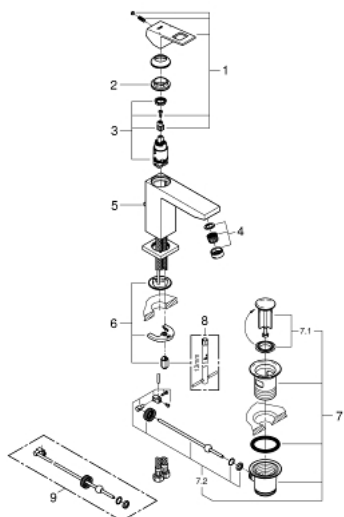

23 445 000 EUROCUBE MITIGEUR MONOCOMMANDE LAVABO TAILLE M

DESCRIPTION DU PRODUIT

- Monotrou sur plaque
- Levier de commande métallique
- **GROHE SilkMove** Cartouche en céramique 28 mm
- avec limiteur de température
- **GROHE StarLight** Chrome éclatant et durable
- **GROHE EcoJoy** SpeedClean mousseur 5 l/min
- **GROHE FastFixation Plus** installation ultra rapide
- Tirette et garniture de vidage 1-1/4"
- Flexibles de raccordement souples, sertis d'usine

23 445 000 **EUROCUBE MITIGEUR MONOCOMMANDE LAVABO**
TAILLE M

PIÈCES DÉTACHÉES

- 1: levier (N ° de commande 46786000)
 - 2: anneau fileté (N ° de commande 46715000)
 - 3: Cartouche Silkmove 28 mm (N ° de commande 46580000)
 - 4: mousseur (N ° de commande 48159000)
 - 5: tirette de vidage (N ° de commande 46787000)
 - 6: jeu de montage (N ° de commande 46645000)
 - 7: VIDAGE LAVABO/BIDET (N ° de commande 28910000)
 - 7.1: clapet (N ° de commande 07182000)
 - 7.2: tige du collier d'excentrique (N ° de commande 07052000)
 - 8: clé de montage (N ° de commande 19017000)*
 - 9: tige du collier d'excentrique (N ° de commande 07341000)*
- *Accessoires spéciaux