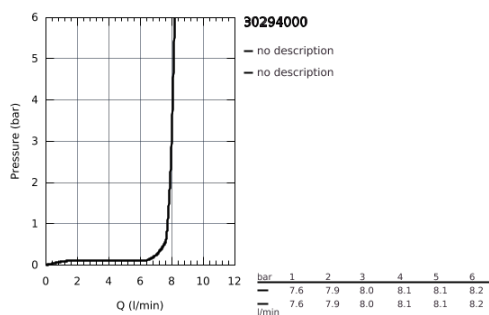

30 294 000 ESSENCE MITIGEUR MONOCOMMANDE EVIER

DESCRIPTION DU PRODUIT

- Monotrou sur plaque
- GROHE StarLight Chrome éclatant et durable
- GROHE SilkMove Cartouche en céramique 28 mm
- Limiteur de débit
- Avec limiteur de température intégré
- Bec professionnel
- Avec flexible hygiénique en santoprene GROHFlexx kitchen
- Inverseur: jet laminaire / jet de pluie Speedclean
- Retour automatique au jet laminaire
- Douchette en métal
- GROHE Magnetic Docking Remise en place en douceur du bec
- Bec orientable
- Zone de rotation à 360°
- Protégé contre les retours d'eau
- Flexibles de raccordement souples
- Système de montage rapide

30 294 000 ESSENCE MITIGEUR MONOCOMMANDE EVIER

PIÈCES DÉTACHÉES

- 1: Levier (N ° de commande 46927000)
- 2: Cartouche (N ° de commande 46963000)
- 3: Douchette extractible (N ° de commande 46965000)
- 3.1: brise-jet (N ° de commande 48347000)
- 4: Flexible (N ° de commande 46964KK0)
- 5: Clapets anti-retours (N ° de commande 08565000)
- 6: Filtre (N ° de commande 0676800M)
- 7: Plaque de renfort (N ° de commande 05334000)
- 8: **Kit de fixation** (N ° de commande 48477000)