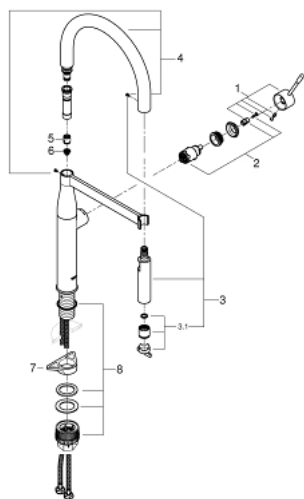

30 294 000 ESSENCE MITIGEUR MONOCOMMANDE EVIER

DESCRIPTION DU PRODUIT

- Monotrou sur plaque
- GROHE StarLight Chrome éclatant et durable
- GROHE SilkMove Cartouche en céramique 28 mm
- Limiteur de débit
- Avec limiteur de température intégré
- Bec professionnel
- Avec flexible hygiénique en santoprene GROHFlexx kitchen
- Inverseur: jet laminaire / jet de pluie Speedclean
- Retour automatique au jet laminaire
- Douchette en métal
- GROHE Magnetic Docking Remise en place en douceur du bec
- Bec orientable
- Zone de rotation à 360°
- Protégé contre les retours d'eau
- Flexibles de raccordement souples
- Système de montage rapide

30 294 000 ESSENCE MITIGEUR MONOCOMMANDE EVIER

PIÈCES DÉTACHÉES

- 1: Levier (N ° de commande 46927000)
- 2: Cartouche (N ° de commande 46963000)
- 3: Douchette extractible (N ° de commande 46965000)
- 3.1: brise-jet (N ° de commande 48347000)
- 4: Flexible (N ° de commande 46964KK0)
- 5: Clapets anti-retours (N ° de commande 08565000)
- 6: Filtre (N ° de commande 0676800M)
- 7: Plaque de renfort (N ° de commande 05334000)
- 8: **Kit de fixation** (N ° de commande 48477000)