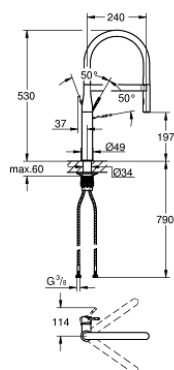

30 294 000 ESSENCE MITIGEUR MONOCOMMANDE EVIER

DESCRIPTION DU PRODUIT

- Monotrou sur plaque
- GROHE StarLight Chrome éclatant et durable
- GROHE SilkMove Cartouche en céramique 28 mm
- Limiteur de débit
- Avec limiteur de température intégré
- Bec professionnel
- Avec flexible hygiénique en santoprene GROHFlexx kitchen
- Inverseur: jet laminaire / jet de pluie Speedclean
- Retour automatique au jet laminaire
- Douchette en métal
- GROHE Magnetic Docking Remise en place en douceur du bec
- Bec orientable
- Zone de rotation à 360°
- Protégé contre les retours d'eau
- Flexibles de raccordement souples
- Système de montage rapide

30 294 000 ESSENCE MITIGEUR MONOCOMMANDE EVIER

PIÈCES DÉTACHÉES

- 1: Levier (N ° de commande 46927000)
- 2: Cartouche (N ° de commande 46963000)
- 3: Douchette extractible (N ° de commande 46965000)
- 3.1: brise-jet (N ° de commande 48347000)
- 4: Flexible (N ° de commande 46964KK0)
- 5: Clapets anti-retours (N ° de commande 08565000)
- 6: Filtre (N ° de commande 0676800M)
- 7: Plaque de renfort (N ° de commande 05334000)
- 8: **Kit de fixation** (N ° de commande 48477000)