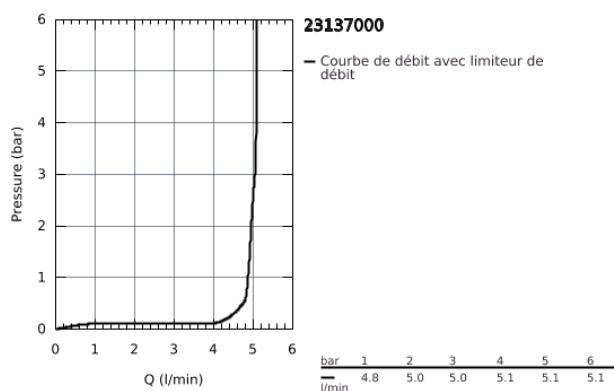

23 137 000 EUROUCUBE ROBINET MONOFLUIDE LAVE-MAINS TAILLE XS

DESCRIPTION DU PRODUIT

- Monotrou sur plage
- Levier de commande métallique
- Tête céramique
- GROHE StarLight Chrome éclatant et durable
- GROHE EcoJoy SpeedClean mousseur 5 l/min
- Ecrou de raccord 1/2" x 10,5 mm

23 137 000 EUROCUBE ROBINET MONOFLUIDE LAVE-MAINS TAILLE XS

PIÈCES DÉTACHÉES

- 1: Eurocube levier (N ° de commande 48127000)
- 1.10: Fixation de croisillon (N ° de commande 45186000)
- 2: Tête à disques en céramique 1/2" (N ° de commande 45882000)
- 2.1: Joint torique 18,2 x 1,7 (N ° de commande 0392400M)
- 3: Aérateur (N ° de commande 13955000)
- 4: Fixation 1/2 (N ° de commande 45000000)
- 5: Bague filetée 1/2" (N ° de commande 1290100M)
- 5.1: Joint fibre 15x21 (N ° de commande 0138900M)
- 6: Ecrou 1/2" x 14,5 mm (N ° de commande 1290200M)*