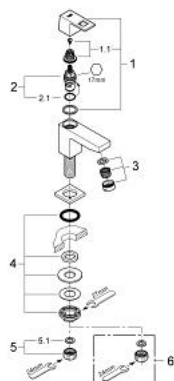

23 137 000 EUROUCUBE ROBINET MONOFLUIDE LAVE-MAINS TAILLE XS

DESCRIPTION DU PRODUIT

- Monotrou sur plage
- Levier de commande métallique
- Tête céramique
- GROHE StarLight Chrome éclatant et durable
- GROHE EcoJoy SpeedClean mousseur 5 l/min
- Ecrou de raccord 1/2" x 10,5 mm

23 137 000 EUROCUBE ROBINET MONOFLUIDE LAVE-MAINS TAILLE XS

PIÈCES DÉTACHÉES

- 1: Eurocube levier (N ° de commande 48127000)
- 1.10: Fixation de croisillon (N ° de commande 45186000)
- 2: Tête à disques en céramique 1/2" (N ° de commande 45882000)
- 2.1: Joint torique 18,2 x 1,7 (N ° de commande 0392400M)
- 3: Aérateur (N ° de commande 13955000)
- 4: Fixation 1/2 (N ° de commande 45000000)
- 5: Bague filetée 1/2" (N ° de commande 1290100M)
- 5.1: Joint fibre 15x21 (N ° de commande 0138900M)
- 6: Ecrou 1/2" x 14,5 mm (N ° de commande 1290200M)*