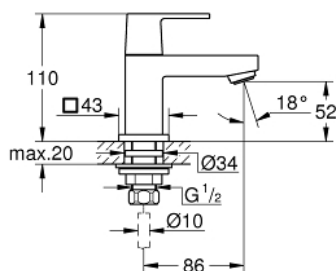

23 137 000 EUROUCUBE ROBINET MONOFLUIDE LAVE-MAINS TAILLE XS

DESCRIPTION DU PRODUIT

- Monotrou sur plage
- Levier de commande métallique
- Tête céramique
- GROHE StarLight Chrome éclatant et durable
- GROHE EcoJoy SpeedClean mousseur 5 l/min
- Ecrou de raccord 1/2" x 10,5 mm

23 137 000 EUROCUBE ROBINET MONOFLUIDE LAVE-MAINS TAILLE XS

PIÈCES DÉTACHÉES

- 1: Eurocube levier (N ° de commande 48127000)
- 1.10: Fixation de croisillon (N ° de commande 45186000)
- 2: Tête à disques en céramique 1/2" (N ° de commande 45882000)
- 2.1: Joint torique 18,2 x 1,7 (N ° de commande 0392400M)
- 3: Aérateur (N ° de commande 13955000)
- 4: Fixation 1/2 (N ° de commande 45000000)
- 5: Bague filetée 1/2" (N ° de commande 1290100M)
- 5.1: Joint fibre 15x21 (N ° de commande 0138900M)
- 6: Ecrou 1/2" x 14,5 mm (N ° de commande 1290200M)*