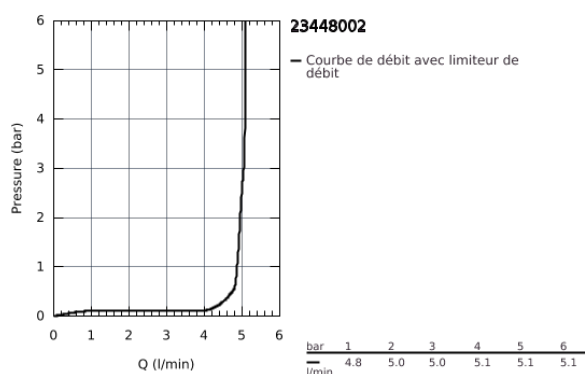

23 448 002 EURODISC COSMOPOLITAN MITIGEUR MONOCOMMANDE LAVABO TAILLE M

DESCRIPTION DU PRODUIT

- Monotrou sur plage
- Levier de commande métallique
- GROHE SilkMove Cartouche en céramique 35 mm
- GROHE StarLight Chrome éclatant et durable
- GROHE EcoJoy mousseur 5 l/min
- GROHE FastFixation Plus installation ultra rapide
- Tirette et garniture de vidage 1-1/4"
- Flexibles de raccordement souples

23 448 002 **EURODISC COSMOPOLITAN MITIGEUR MONOCOMMANDE LAVABO**
TAILLE M

PIÈCES DÉTACHÉES

- 1: Levier (N ° de commande 46738000)
- 2: Capuchon de recouvrement (N ° de commande 46492000)
- 3: bague filetée (N ° de commande 46460000)
- 4: Cartouche (N ° de commande 46374000)
- 5: Tirette de vidage (N ° de commande 46739000)
- 6: Mousseur (N ° de commande 48159000)
- 7: Fixation M26x1,5 (N ° de commande 46645000)
- 8: Garniture de vidage 1 1/4" (N ° de commande 28910000)
- 8.1: Vidage (N ° de commande 07182000)
- 8.2: Tige et rotule de vidage (N ° de commande 07052000)
- 9: Limiteur de température (N ° de commande 46375000)*
- 10: Clé (N ° de commande 19332000)*
- 11: Clé à tube SW 46 mm de 400 mm (N ° de commande 19017000)*
- 12: Tige et rotule de vidage (N ° de commande 07341000)*