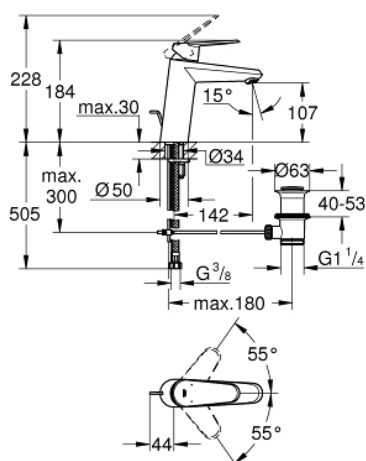

23 448 002 EURODISC COSMOPOLITAN MITIGEUR MONOCOMMANDE LAVABO TAILLE M

DESCRIPTION DU PRODUIT

- Monotrou sur plage
- Levier de commande métallique
- GROHE SilkMove Cartouche en céramique 35 mm
- GROHE StarLight Chrome éclatant et durable
- GROHE EcoJoy mousseur 5 l/min
- GROHE FastFixation Plus installation ultra rapide
- Tirette et garniture de vidage 1-1/4"
- Flexibles de raccordement souples

23 448 002 **EURODISC COSMOPOLITAN MITIGEUR MONOCOMMANDE LAVABO**
TAILLE M

PIÈCES DÉTACHÉES

- 1: Levier (N ° de commande 46738000)
- 2: Capuchon de recouvrement (N ° de commande 46492000)
- 3: bague filetée (N ° de commande 46460000)
- 4: Cartouche (N ° de commande 46374000)
- 5: Tirette de vidage (N ° de commande 46739000)
- 6: Mousseur (N ° de commande 48159000)
- 7: Fixation M26x1,5 (N ° de commande 46645000)
- 8: Garniture de vidage 1 1/4" (N ° de commande 28910000)
- 8.1: Vidage (N ° de commande 07182000)
- 8.2: Tige et rotule de vidage (N ° de commande 07052000)
- 9: Limiteur de température (N ° de commande 46375000)*
- 10: Clé (N ° de commande 19332000)*
- 11: Clé à tube SW 46 mm de 400 mm (N ° de commande 19017000)*
- 12: Tige et rotule de vidage (N ° de commande 07341000)*