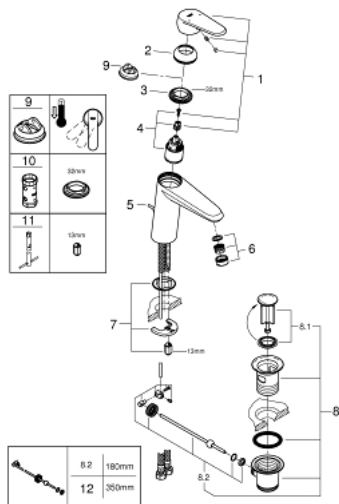

23 448 002 EURODISC COSMOPOLITAN MITIGEUR MONOCOMMANDE LAVABO TAILLE M

DESCRIPTION DU PRODUIT

- Monotrou sur plage
- Levier de commande métallique
- GROHE SilkMove Cartouche en céramique 35 mm
- GROHE StarLight Chrome éclatant et durable
- GROHE EcoJoy mousseur 5 l/min
- GROHE FastFixation Plus installation ultra rapide
- Tirette et garniture de vidage 1-1/4"
- Flexibles de raccordement souples

23 448 002 **EURODISC COSMOPOLITAN MITIGEUR MONOCOMMANDE LAVABO**
TAILLE M

PIÈCES DÉTACHÉES

- 1: Levier (N ° de commande 46738000)
- 2: Capuchon de recouvrement (N ° de commande 46492000)
- 3: bague filetée (N ° de commande 46460000)
- 4: Cartouche (N ° de commande 46374000)
- 5: Tirette de vidage (N ° de commande 46739000)
- 6: Mousseur (N ° de commande 48159000)
- 7: Fixation M26x1,5 (N ° de commande 46645000)
- 8: Garniture de vidage 1 1/4" (N ° de commande 28910000)
- 8.1: Vidage (N ° de commande 07182000)
- 8.2: Tige et rotule de vidage (N ° de commande 07052000)
- 9: Limiteur de température (N ° de commande 46375000)*
- 10: Clé (N ° de commande 19332000)*
- 11: Clé à tube SW 46 mm de 400 mm (N ° de commande 19017000)*
- 12: Tige et rotule de vidage (N ° de commande 07341000)*