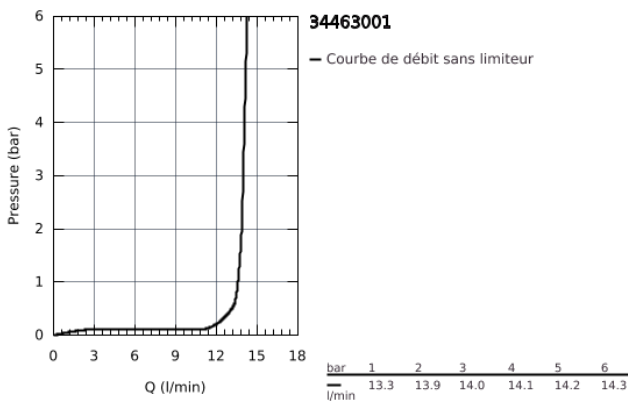

34 463 001 GROHTHERM 2000 MITIGEUR THERMOSTATIQUE DOUCHE

DESCRIPTION DU PRODUIT

- Montage mural apparent
- GROHE CoolTouch Minimise les risques de brûlures
- GROHE StarLight Chrome éclatant et durable
- GROHE Aqua Paddle poignées ergonomiques
- GROHE TurboStat Régulation de la température quasi-instantanée et sécurité anti-brûlures en cas de coupure d'eau froide
- Robinet d'arrêt intégré
- Poignée de débit avec touche éco et butée éco réglable séparément
- Tête Carbodur à disques céramique 1/2° 180°
- Départ de douche 1/2" par le dessous
- Raccords S à rosaces
- GROHE EasyReach tablette
- Amovible pour nettoyage facile
- Chromé
- GROHE EcoJoy économie d'eau

34 463 001 GROHTHERM 2000 MITIGEUR THERMOSTATIQUE DOUCHE

PIÈCES DÉTACHÉES

- 1: Poignée AquaPaddle (N ° de commande 47916000)
- 1.1: Plaque de recouvrement poignée (N ° de commande 4788300M)
- 2: Tête à disques en céramique 1/2" (N ° de commande 45346000)
- 2.1: Joint torique 18,2 x 1,7 (N ° de commande 0392400M)
- 3: Poignée contrôle de température Grotherm 2000 (N ° de commande 47926000)
- 4: Bague de fixation (N ° de commande 47743000)
- 5: Cartouche thermostatique compacte 1/2" (N ° de commande 47885000)
- 6: Clapets anti-retours (N ° de commande 47189000)
- 6.1: filtre à impuretés (N ° de commande 0726400M)
- 6.2: Clapets anti-retours (N ° de commande 08565000)
- 6.3: Joint torique 17 x 2 (N ° de commande 0305500M)
- 7: Raccord S mural (N ° de commande 12693000)
- 8: Clapets anti-retours (N ° de commande 47886000)
- 9: GROHE EasyReach Tablette (N ° de commande 18608001)
- 10: Rallonge 1/2" 30 mm (N ° de commande 46238000)*
- 11: Clé (N ° de commande 19332000)*
- 12: Cartouche GROHE TurboStat 1/2" (N ° de commande 47175000)*
- 13: Clé spéciale (N ° de commande 19377000)*