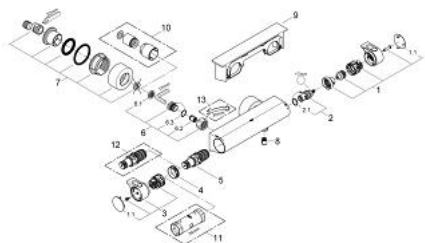

34 463 001 GROHTHERM 2000 MITIGEUR THERMOSTATIQUE DOUCHE

DESCRIPTION DU PRODUIT

- Montage mural apparent
- GROHE CoolTouch Minimise les risques de brûlures
- GROHE StarLight Chrome éclatant et durable
- GROHE Aqua Paddle poignées ergonomiques
- GROHE TurboStat Régulation de la température quasi-instantanée et sécurité anti-brûlures en cas de coupure d'eau froide
- Robinet d'arrêt intégré
- Poignée de débit avec touche éco et butée éco réglable séparément
- Tête Carbodur à disques céramique 1/2° 180°
- Départ de douche 1/2" par le dessous
- Raccords S à rosaces
- GROHE EasyReach tablette
- Amovible pour nettoyage facile
- Chromé
- GROHE EcoJoy économie d'eau

34 463 001 GROHTHERM 2000 MITIGEUR THERMOSTATIQUE DOUCHE

PIÈCES DÉTACHÉES

- 1: Poignée AquaPaddle (N ° de commande 47916000)
- 1.1: Plaque de recouvrement poignée (N ° de commande 4788300M)
- 2: Tête à disques en céramique 1/2" (N ° de commande 45346000)
- 2.1: Joint torique 18,2 x 1,7 (N ° de commande 0392400M)
- 3: Poignée contrôle de température Grotherm 2000 (N ° de commande 47926000)
- 4: Bague de fixation (N ° de commande 47743000)
- 5: Cartouche thermostatique compacte 1/2" (N ° de commande 47885000)
- 6: Clapets anti-retours (N ° de commande 47189000)
- 6.1: filtre à impuretés (N ° de commande 0726400M)
- 6.2: Clapets anti-retours (N ° de commande 08565000)
- 6.3: Joint torique 17 x 2 (N ° de commande 0305500M)
- 7: Raccord S mural (N ° de commande 12693000)
- 8: Clapets anti-retours (N ° de commande 47886000)
- 9: GROHE EasyReach Tablette (N ° de commande 18608001)
- 10: Rallonge 1/2" 30 mm (N ° de commande 46238000)*
- 11: Clé (N ° de commande 19332000)*
- 12: Cartouche GROHE TurboStat 1/2" (N ° de commande 47175000)*
- 13: Clé spéciale (N ° de commande 19377000)*