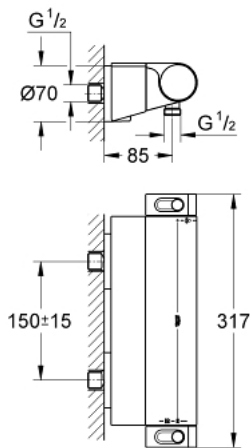

34 463 001 GROHTHERM 2000 MITIGEUR THERMOSTATIQUE DOUCHE

DESCRIPTION DU PRODUIT

- Montage mural apparent
- GROHE CoolTouch Minimise les risques de brûlures
- GROHE StarLight Chrome éclatant et durable
- GROHE Aqua Paddle poignées ergonomiques
- GROHE TurboStat Régulation de la température quasi-instantanée et sécurité anti-brûlures en cas de coupure d'eau froide
- Robinet d'arrêt intégré
- Poignée de débit avec touche éco et butée éco réglable séparément
- Tête Carbodur à disques céramique 1/2° 180°
- Départ de douche 1/2" par le dessous
- Raccords S à rosaces
- GROHE EasyReach tablette
- Amovible pour nettoyage facile
- Chromé
- GROHE EcoJoy économie d'eau

34 463 001 GROHTHERM 2000 MITIGEUR THERMOSTATIQUE DOUCHE

PIÈCES DÉTACHÉES

- 1: Poignée AquaPaddle (N ° de commande 47916000)
- 1.1: Plaque de recouvrement poignée (N ° de commande 4788300M)
- 2: Tête à disques en céramique 1/2" (N ° de commande 45346000)
- 2.1: Joint torique 18,2 x 1,7 (N ° de commande 0392400M)
- 3: Poignée contrôle de température Grotherm 2000 (N ° de commande 47926000)
- 4: Bague de fixation (N ° de commande 47743000)
- 5: Cartouche thermostatique compacte 1/2" (N ° de commande 47885000)
- 6: Clapets anti-retours (N ° de commande 47189000)
- 6.1: filtre à impuretés (N ° de commande 0726400M)
- 6.2: Clapets anti-retours (N ° de commande 08565000)
- 6.3: Joint torique 17 x 2 (N ° de commande 0305500M)
- 7: Raccord S mural (N ° de commande 12693000)
- 8: Clapets anti-retours (N ° de commande 47886000)
- 9: GROHE EasyReach Tablette (N ° de commande 18608001)
- 10: Rallonge 1/2" 30 mm (N ° de commande 46238000)*
- 11: Clé (N ° de commande 19332000)*
- 12: Cartouche GROHE TurboStat 1/2" (N ° de commande 47175000)*
- 13: Clé spéciale (N ° de commande 19377000)*