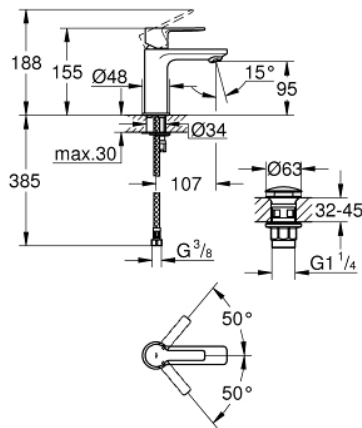

23 791 001 LINEARE MITIGEUR MONOCOMMANDE 1/2" LAVABO  
TAILLE XS

**DESCRIPTION DU PRODUIT**

- Monotrou sur plage
- Levier de commande métallique
- GROHE SilkMove Cartouche en céramique 28 mm
- avec limiteur de température
- GROHE StarLight Chrome éclatant et durable
- GROHE EcoJoy SpeedClean mousseur 5 l/min
- GROHE FastFixation Plus installation ultra rapide
- Corps lisse avec bonde de vidage clic clac 1 1/4"
- Flexibles de raccordement souples

23 791 001 **LINEARE MITIGEUR MONOCOMMANDE 1/2" LAVABO**  
**TAILLE XS**

**PIÈCES DÉTACHÉES**

- 1: Levier (N ° de commande 46980000)
- 2: Capuchon de recouvrement (N ° de commande 46581000)
- 3: Bague de fixation (N ° de commande 07419000)
- 4: Cartouche (N ° de commande 46580000)
- 5: Mousseur (N ° de commande 48159000)
- 6: Fixation M26x1,5 (N ° de commande 46645000)
- 7: Bonde clic clac (N ° de commande 65807000)
- 7.1: nipple (N ° de commande 45986000)
- 8: Clé à tube SW 46 mm de 400 mm (N ° de commande 19017000)\*