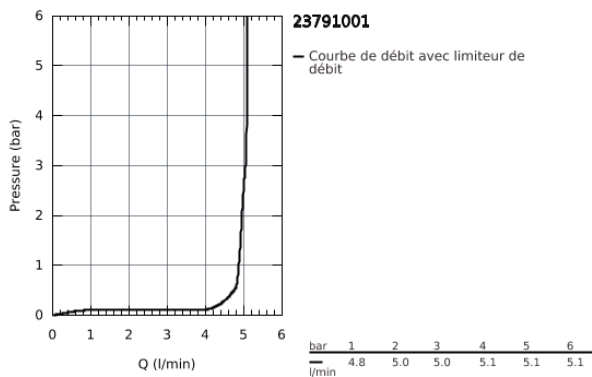

23 791 001 LINEARE MITIGEUR MONOCOMMANDE 1/2" LAVABO  
TAILLE XS

**DESCRIPTION DU PRODUIT**

- Monotrou sur plage
- Levier de commande métallique
- GROHE SilkMove Cartouche en céramique 28 mm
- avec limiteur de température
- GROHE StarLight Chrome éclatant et durable
- GROHE EcoJoy SpeedClean mousseur 5 l/min
- GROHE FastFixation Plus installation ultra rapide
- Corps lisse avec bonde de vidage clic clac 1 1/4"
- Flexibles de raccordement souples

23 791 001 **LINEARE MITIGEUR MONOCOMMANDE 1/2" LAVABO**  
**TAILLE XS**

**PIÈCES DÉTACHÉES**

- 1: Levier (N ° de commande 46980000)
- 2: Capuchon de recouvrement (N ° de commande 46581000)
- 3: Bague de fixation (N ° de commande 07419000)
- 4: Cartouche (N ° de commande 46580000)
- 5: Mousseur (N ° de commande 48159000)
- 6: Fixation M26x1,5 (N ° de commande 46645000)
- 7: Bonde clic clac (N ° de commande 65807000)
- 7.1: nipple (N ° de commande 45986000)
- 8: Clé à tube SW 46 mm de 400 mm (N ° de commande 19017000)\*