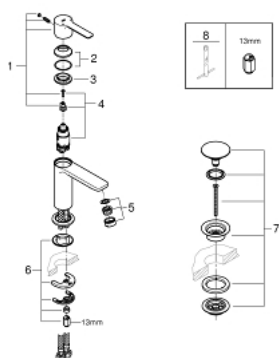

23 791 001 LINEARE MITIGEUR MONOCOMMANDE 1/2" LAVABO  
TAILLE XS

**DESCRIPTION DU PRODUIT**

- Monotrou sur plage
- Levier de commande métallique
- GROHE SilkMove Cartouche en céramique 28 mm
- avec limiteur de température
- GROHE StarLight Chrome éclatant et durable
- GROHE EcoJoy SpeedClean mousseur 5 l/min
- GROHE FastFixation Plus installation ultra rapide
- Corps lisse avec bonde de vidage clic clac 1 1/4"
- Flexibles de raccordement souples

23 791 001 **LINEARE MITIGEUR MONOCOMMANDE 1/2" LAVABO**  
**TAILLE XS**

**PIÈCES DÉTACHÉES**

- 1: Levier (N ° de commande 46980000)
- 2: Capuchon de recouvrement (N ° de commande 46581000)
- 3: Bague de fixation (N ° de commande 07419000)
- 4: Cartouche (N ° de commande 46580000)
- 5: Mousseur (N ° de commande 48159000)
- 6: Fixation M26x1,5 (N ° de commande 46645000)
- 7: Bonde clic clac (N ° de commande 65807000)
- 7.1: nipple (N ° de commande 45986000)
- 8: Clé à tube SW 46 mm de 400 mm (N ° de commande 19017000)\*