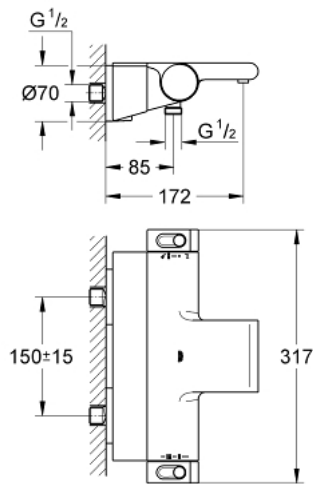

34 467 001 GROHTHERM 2000 MITIGEUR THERMOSTATIQUE BAIN / DOUCHE 1/2

DESCRIPTION DU PRODUIT

- Montage mural apparent
- 100% GROHE CoolTouch consiste en un logement sûr + raccords en S avec rosaces CoolTouch
- GROHE StarLight Chrome éclatant et durable
- GROHE Aqua Paddle poignées ergonomiques
- GROHE SafeStop Plus butée à 38°C + limiteur de température intégré à 50°C max
- GROHE TurboStat Régulation de la température quasi-instantanée et sécurité anti-brûlures en cas de coupure d'eau froide
- Robinet d'arrêt intégré
- GROHE Aquadimmer Eco avec des fonctions multiples:
  - GROHE EcoButton : Bouton économie intégré avec une butée éco pour douche
  - - Réglage du débit
  - - Inverseur pour 2 sorties
- Départ de douche 1/2" par le dessous
- GROHE XL Cascade
- Avec brise-jet
- Filtres intégrés
- Raccords en S couverts, rosaces CoolTouch avec parois étanches
- GROHE EasyReach tablette
- Amovible pour nettoyage facile
- Chromé
- GROHE EcoJoy économie d'eau