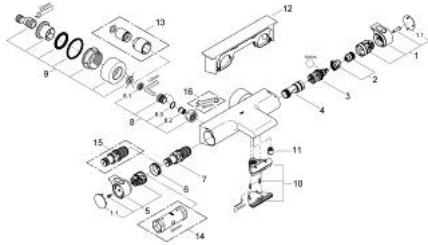

34 467 001 GROHTHERM 2000 MITIGEUR THERMOSTATIQUE BAIN / DOUCHE 1/2

PIÈCES DÉTACHÉES

- 1: Poignée d'arrêt (N ° de commande 47923000)
- 1.1: Plaque de recouvrement poignée (N ° de commande 4788300M)
- 2: Butée (N ° de commande 47925000)
- 3: Aquadimmer (N ° de commande 12433000)
- 4: conduite d'eau (N ° de commande 47751000)
- 5: Poignée contrôle de température Grohtherm 2000 (N ° de commande 47926000)
- 6: Bague de fixation (N ° de commande 47743000)
- 7: Cartouche thermostatique compacte 1/2" (N ° de commande 47885000)
- 8: Clapets anti-retours (N ° de commande 47189000)
- 8.1: filtre à impuretés (N ° de commande 0726400M)
- 8.2: Clapets anti-retours (N ° de commande 08565000)
- 8.3: Joint torique 17 x 2 (N ° de commande 0305500M)
- 9: Raccord S mural (N ° de commande 12693000)
- 10: conduite d'eau (N ° de commande 47924000)
- 11: Clapets anti-retours (N ° de commande 47886000)
- 12: GROHE EasyReach Tablette (N ° de commande 18608001)
- 13: Rallonge 1/2" 30 mm (N ° de commande 46238000)*
- 14: Clé (N ° de commande 19332000)*
- 15: Cartouche GROHE TurboStat 1/2" (N ° de commande 47175000)*
- 16: Clé spéciale (N ° de commande 19377000)*