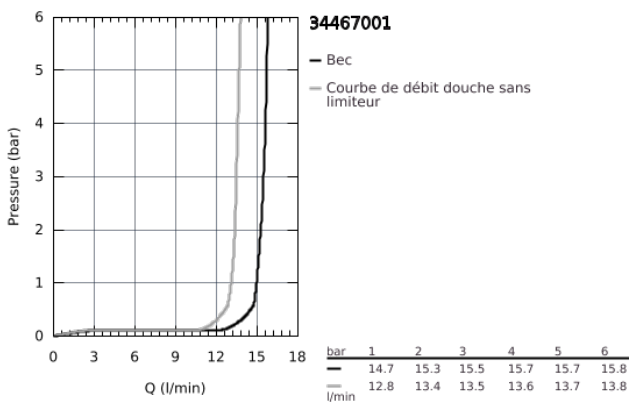

34 467 001 GROHTHERM 2000 MITIGEUR THERMOSTATIQUE BAIN / DOUCHE 1/2

DESCRIPTION DU PRODUIT

- Montage mural apparent
- 100% GROHE CoolTouch consiste en un logement sûr + raccords en S avec rosaces CoolTouch
- GROHE StarLight Chrome éclatant et durable
- GROHE Aqua Paddle poignées ergonomiques
- GROHE SafeStop Plus butée à 38°C + limiteur de température intégré à 50°C max
- GROHE TurboStat Régulation de la température quasi-instantanée et sécurité anti-brûlures en cas de coupure d'eau froide
- Robinet d'arrêt intégré
- GROHE Aquadimmer Eco avec des fonctions multiples:
 - GROHE EcoButton : Bouton économie intégré avec une butée éco pour douche
 - - Réglage du débit
 - - Inverseur pour 2 sorties
- Départ de douche 1/2" par le dessous
- GROHE XL Cascade
- Avec brise-jet
- Filtres intégrés
- Raccords en S couverts, rosaces CoolTouch avec parois étanches
- GROHE EasyReach tablette
- Amovible pour nettoyage facile
- Chromé
- GROHE EcoJoy économie d'eau